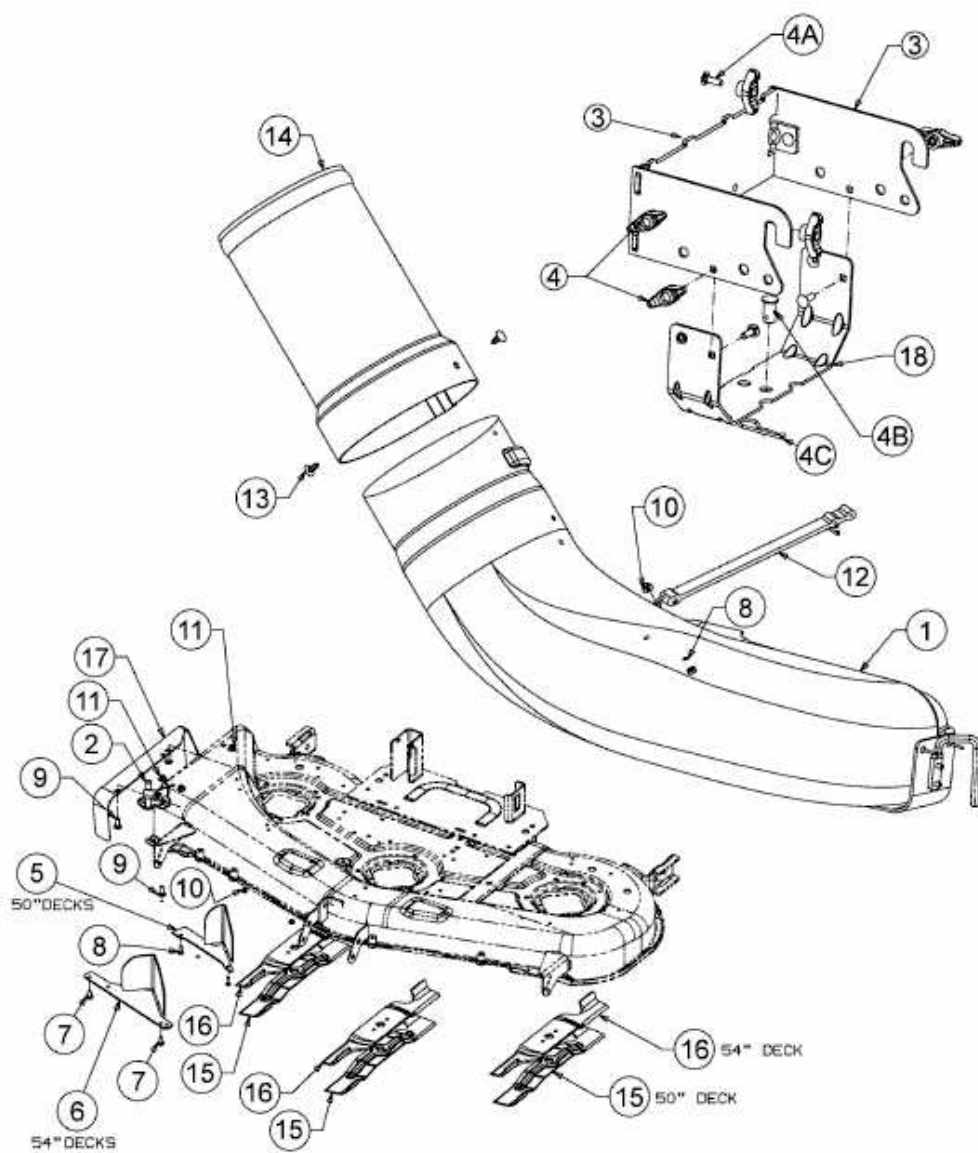

FÜR GT MODELLE MIT MÄHWERK 54"/137CM > 19A40002OEM (2014) > ANBAUTEILE,  
AUSWURFSCHACHT, HIGHLIFT MESSER

E3-06902B-01