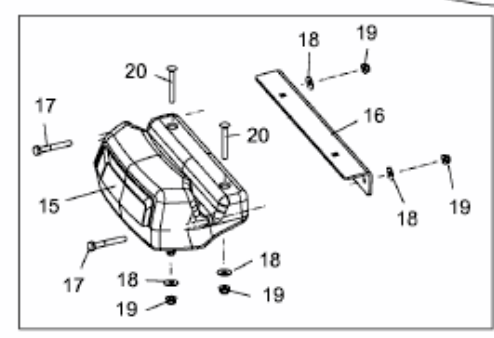

FÜR AUFSITZMÄHER MIT 30"/76CM MÄHWERK > 19A30014OEM (2013) > GRUNDGERÄT

TWIN BAGGER 19A30014OEM

für / for Minirider 76 SD

E3-08417A-01