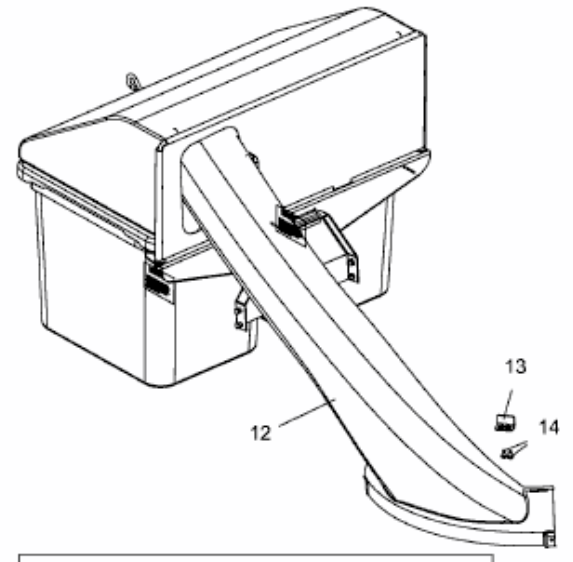

FÜR AUFSITZMÄHER MIT 30"/76CM MÄHWERK > 19A30014OEM (2013) > GRUNDGERÄT

TWIN BAGGER 19A30014OEM

für / for Minirider 76 SD

E3-08417A-01