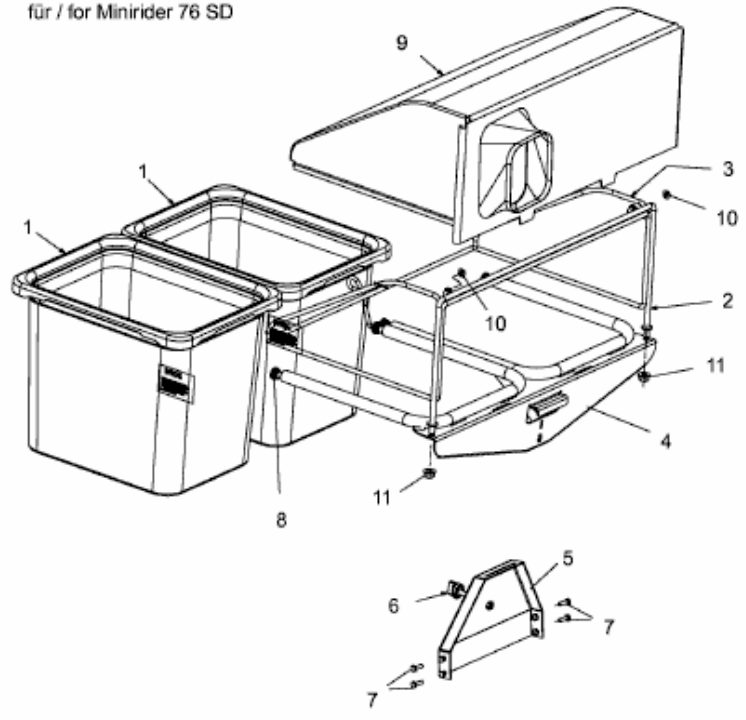

FÜR AUFSITZMÄHER MIT 30"/76CM MÄHWERK > 19A30014OEM (2013) > GRUNDGERÄT

TWIN BAGGER 19A30014OEM

für / for Minirider 76 SD

E3-08417A-01