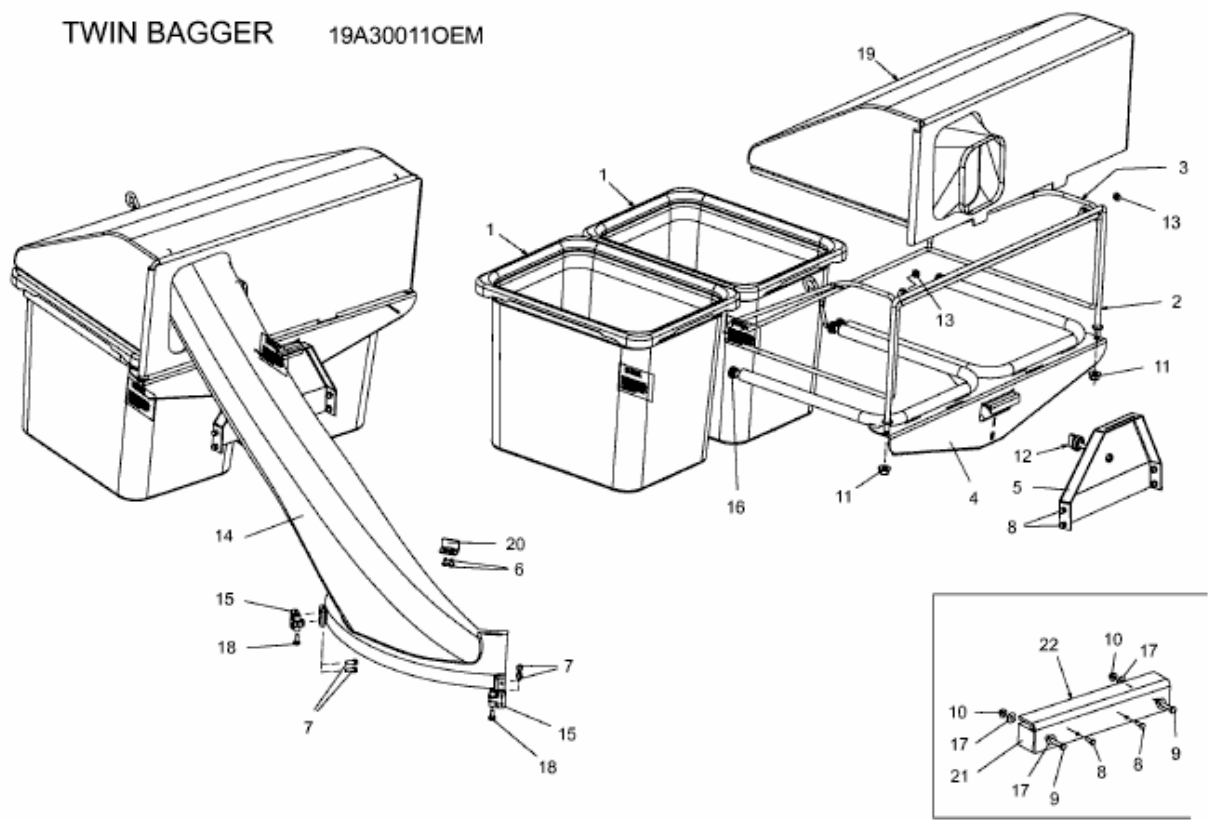

FÜR AUFSITZMÄHER MIT 30"/76CM MÄHWERK > 19A30011OEM (2012) > GRUNDGERÄT

TWIN BAGGER 19A30011OEM

E3-07850A-01