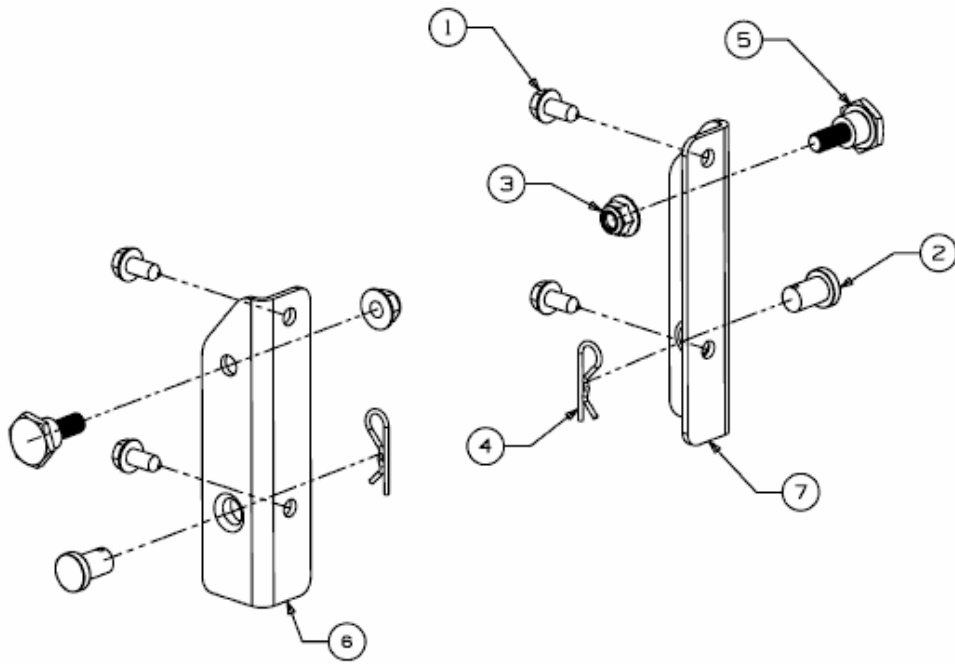

FÜR 900 SERIE (NX-09) MIT MÄHWERK G (42"/107CM) > 19A30003OEM (2016) > HALTER FÜR 700 SERIE (LT-5)

E3-09393B-03