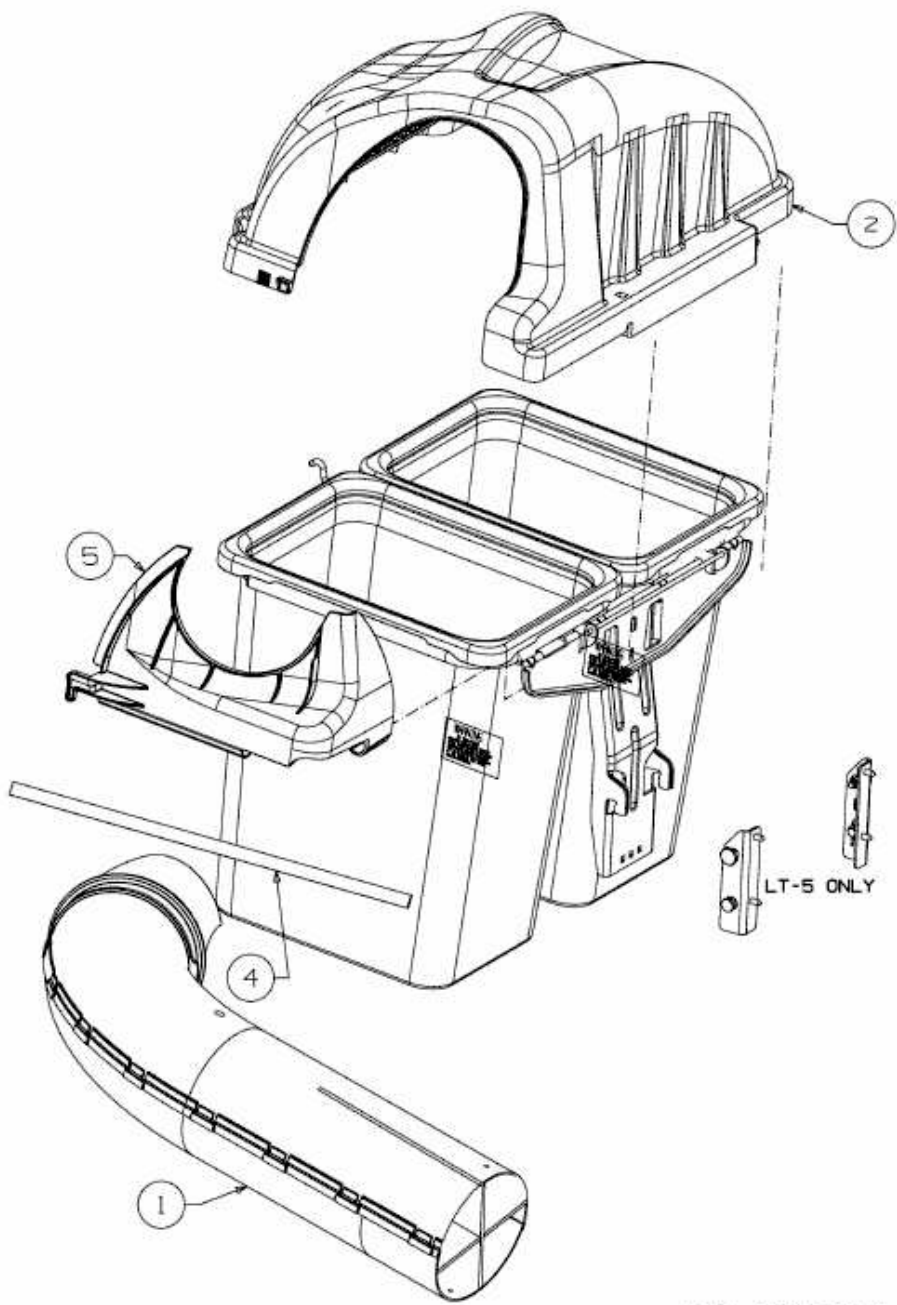

FÜR 900 SERIE (NX-09) MIT MÄHWERK G (42"/107CM) > 19A30003OEM
(2015) > GRASFANGSACKDECKEL, OBERE RÖHRE

E3-09393A-01