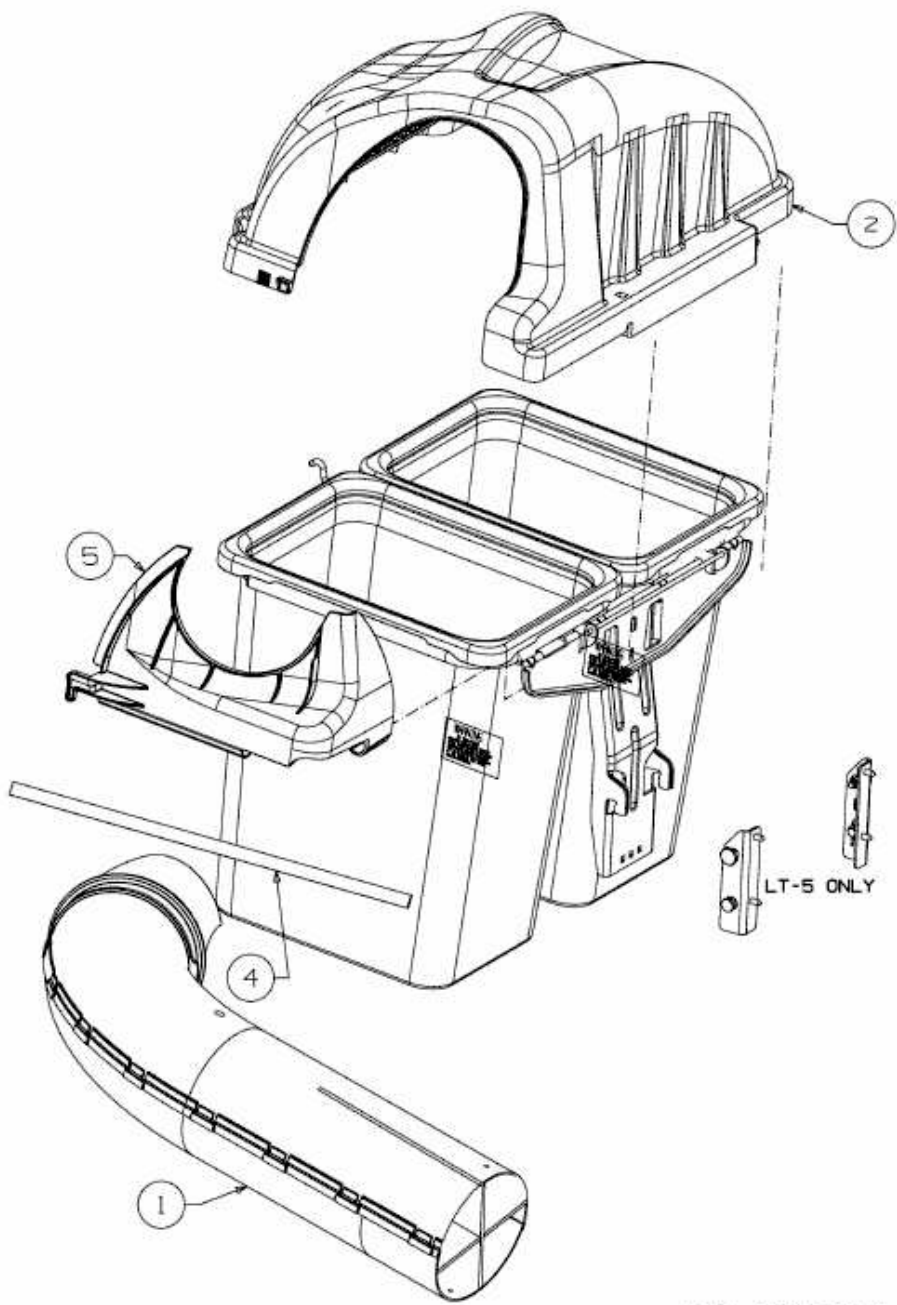

FÜR 900 SERIE (NX-09) MIT MÄHWERK G (42"/107CM) > 19A30003OEM
(2013) > GRASFANGSACKDECKEL, OBERE RÖHRE

E3-09393A-01