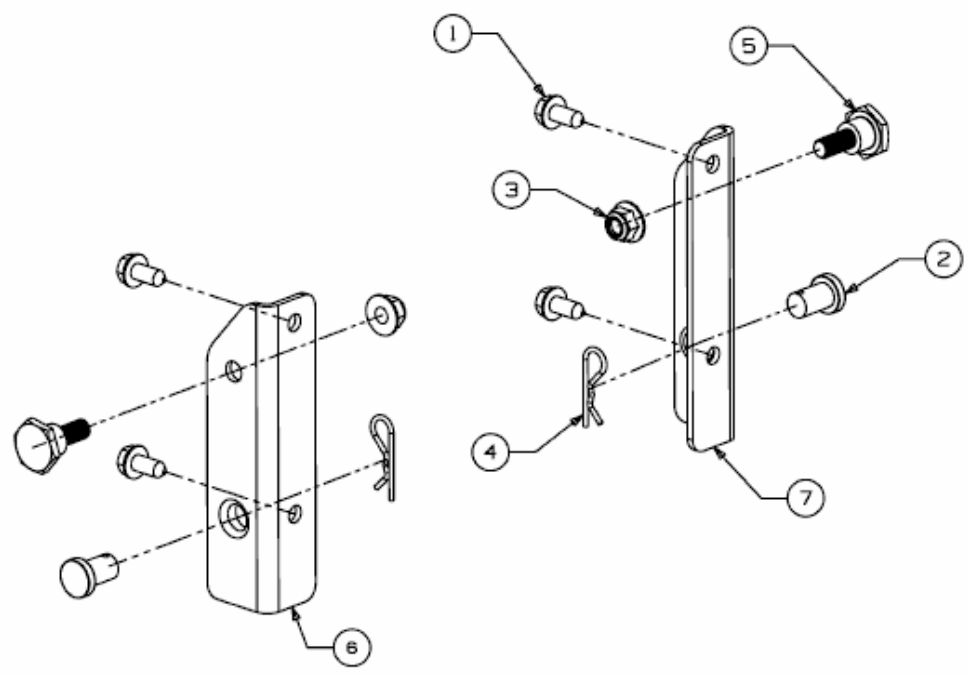

FÜR 700 SERIE (LT-5) MIT MÄHWERK G (42"/107CM) > 19A30003OEM (2016) > HALTER FÜR 700 SERIE (LT-5)

E3-09393B-03