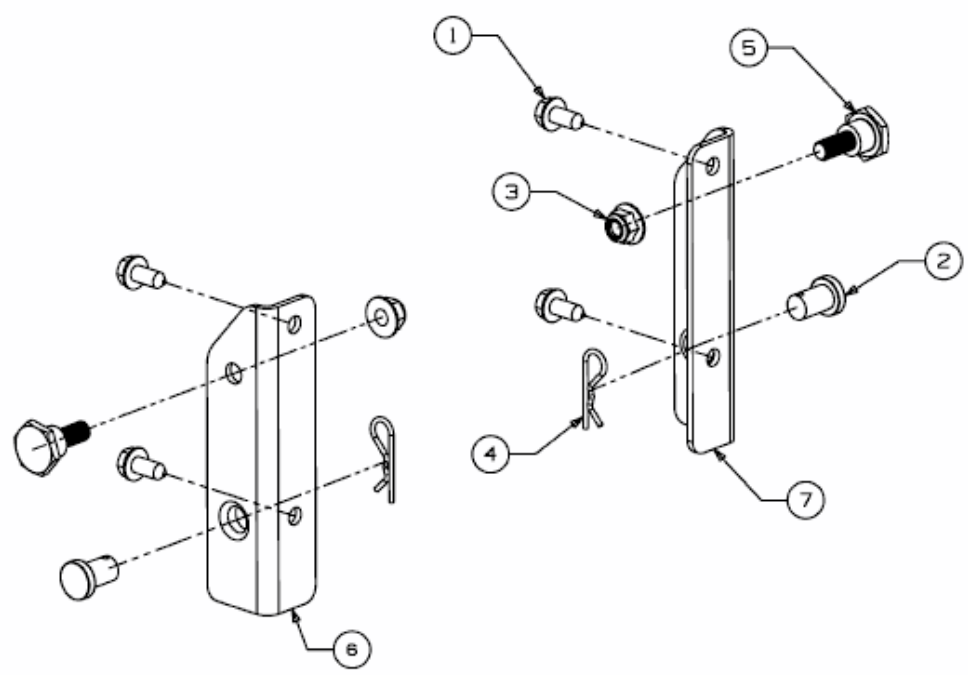

FÜR 700 SERIE (LT-5) MIT MÄHWERK G (42"/107CM) > 19A30003OEM (2015) > GRUNDGERÄT

E3-09393A-03