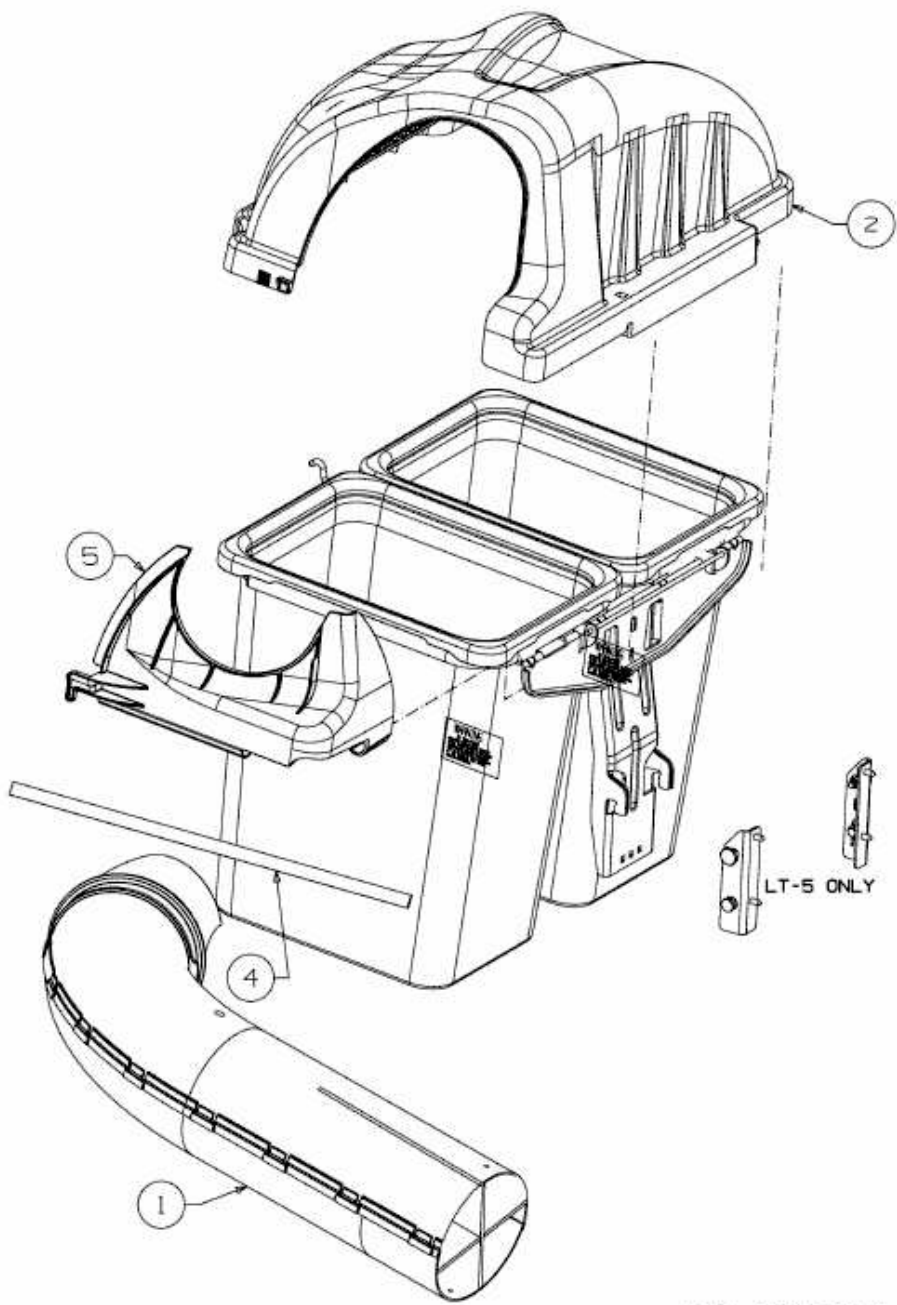

FÜR 700 SERIE (LT-5) MIT MÄHWERK G (42"/107CM) > 19A30003OEM  
(2015) > GRASFANGSACKDECKEL, OBERE RÖHRE

E3-09393A-01