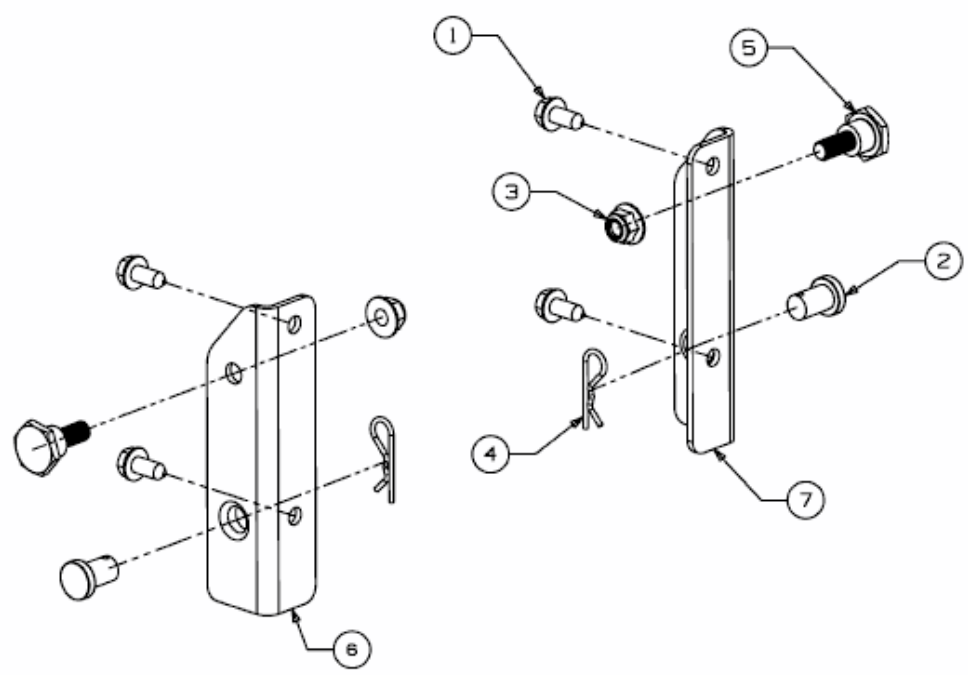

FÜR 700 SERIE (LT-5) MIT MÄHWERK G (42"/107CM) > 19A30003OEM (2014) > GRUNDGERÄT

E3-09393A-03