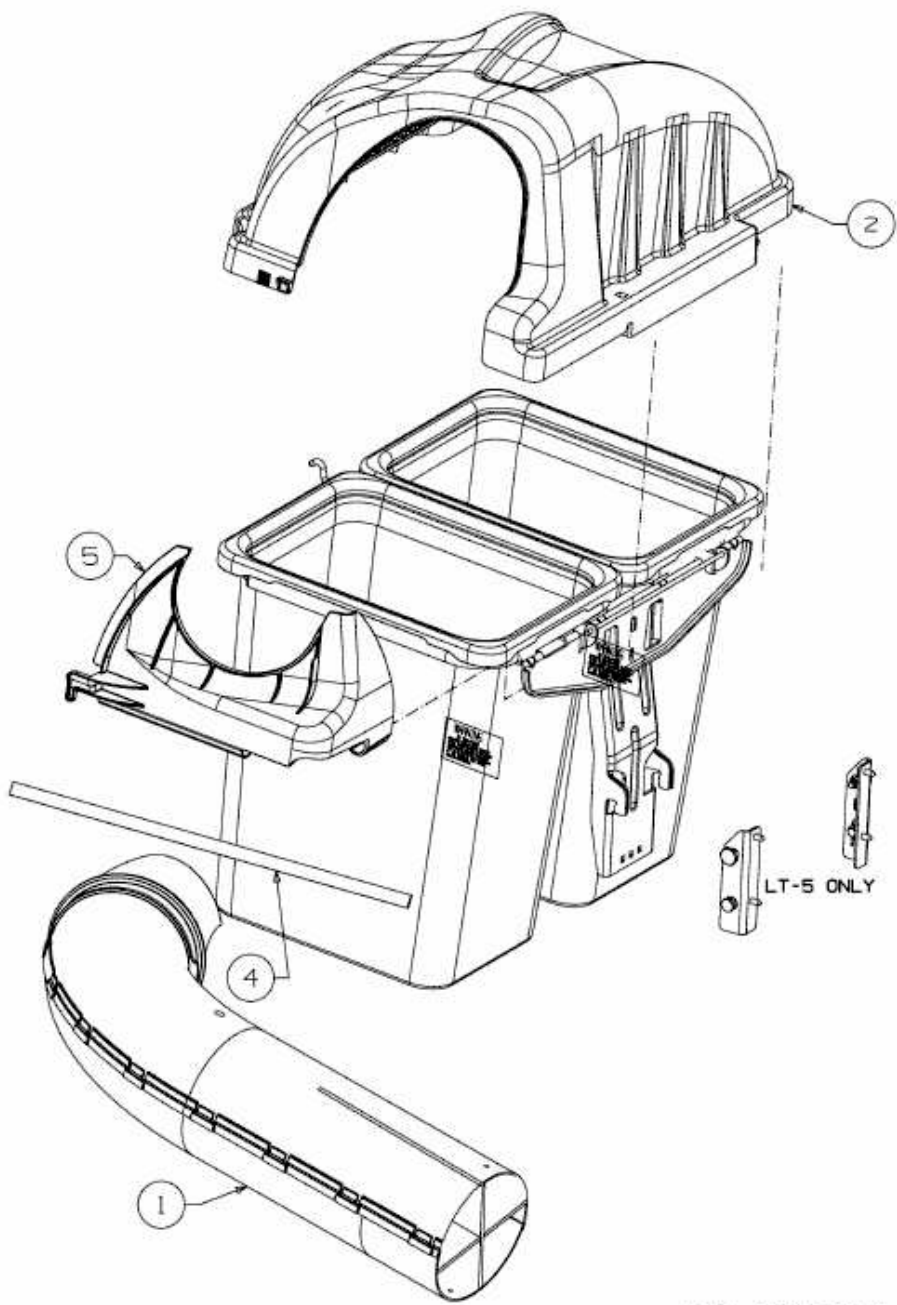

FÜR 700 SERIE (LT-5) MIT MÄHWERK G (42"/107CM) > 19A30003OEM
(2013) > GRASFANGSACKDECKEL, OBERE RÖHRE

E3-09393A-01