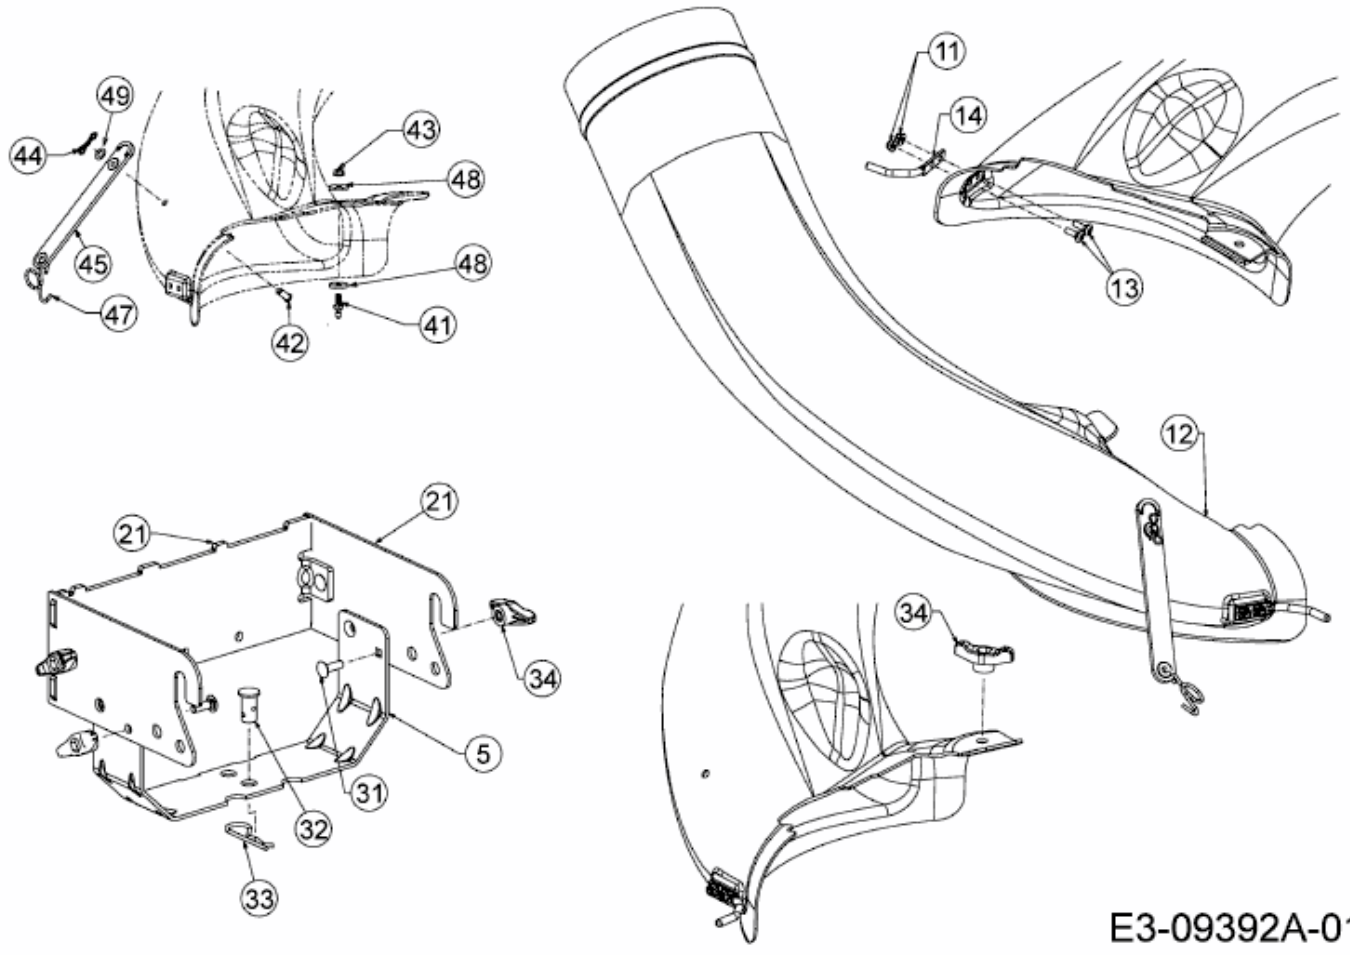

FÜR A SERIE (NX-15) MIT MÄHWERK S (42"/107CM) > 19A30003100 (2017) > AUFNAHMEBÜGEL,
UNTERE RÖHREN

E3-09392A-01