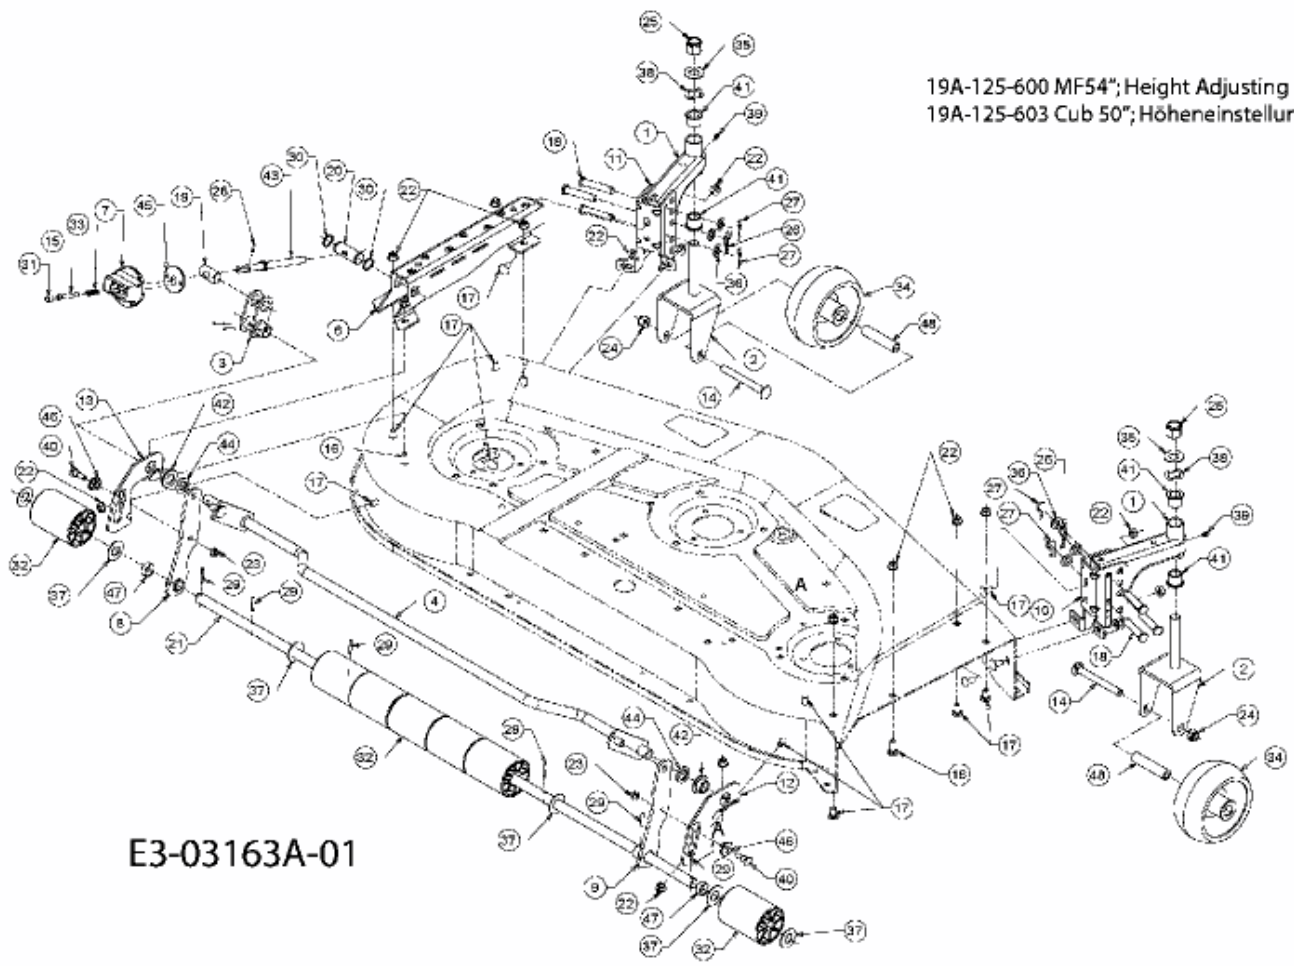

FÜR 3000 SD SERIE, MÄHWERK 54"/137CM > 19A-125-603 (2010) > MÄHWERKSAUSHEBUNG

19A-125-600 MF54"; Height Adjusting
19A-125-603 Cub 50"; Höheneinstellung

E3-03163A-01