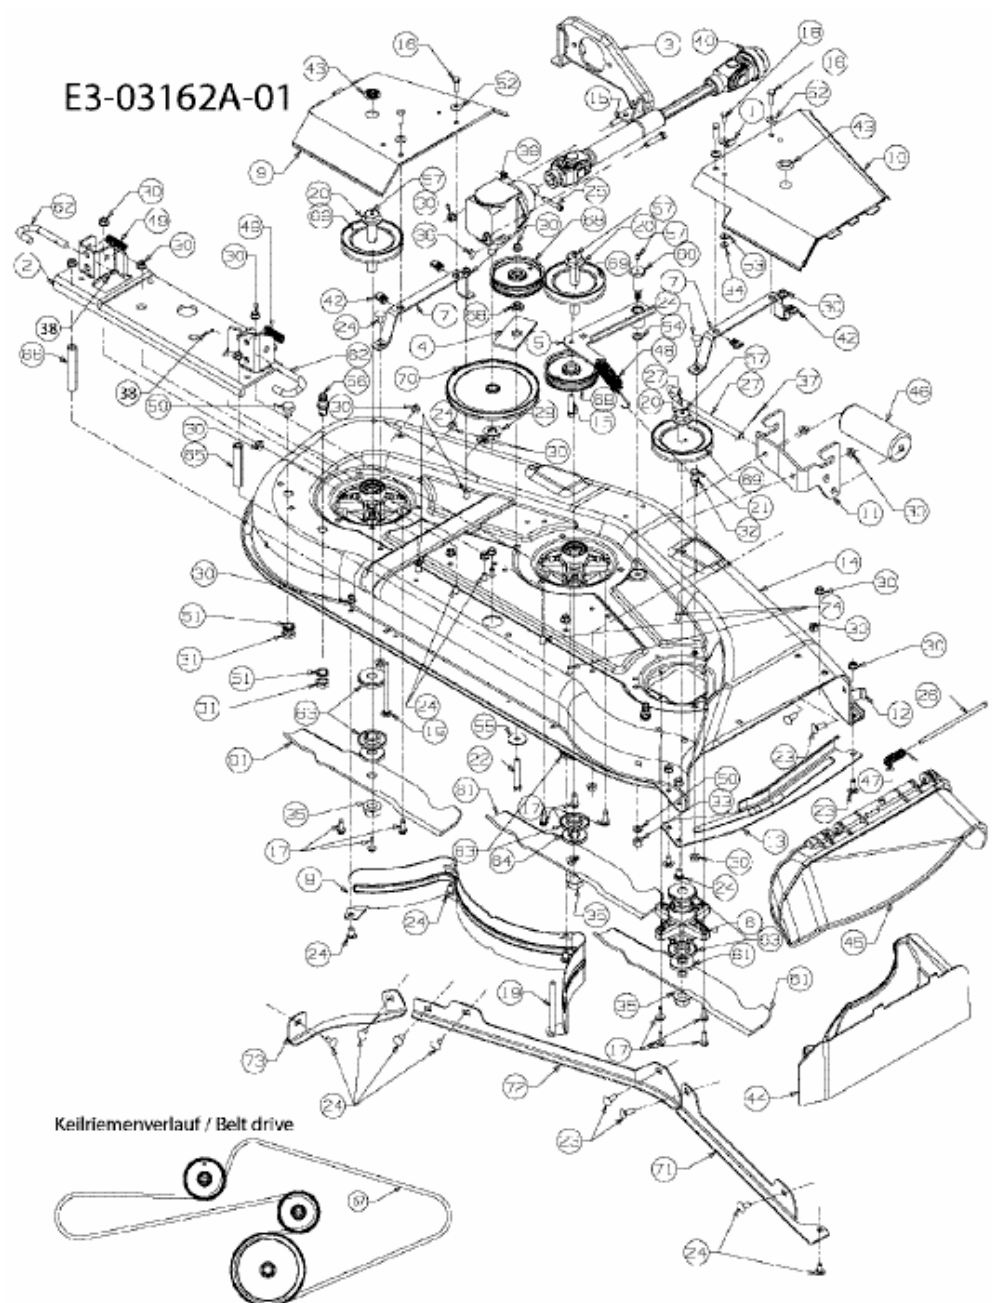

FÜR 3000 SD SERIE, MÄHWERK 54"/137CM > 19A-125-603 (2010) > MÄHWERK K (54"/137CM)

E3-03162A-01

Keilriemenverlauf / Belt drive

19A-125-600 MF 54"; Colour: Black
 19A-125-603 Cub 54"; Colour: CubYellow

nicht abgebildet / not shown

41 Adapter Water nozzle