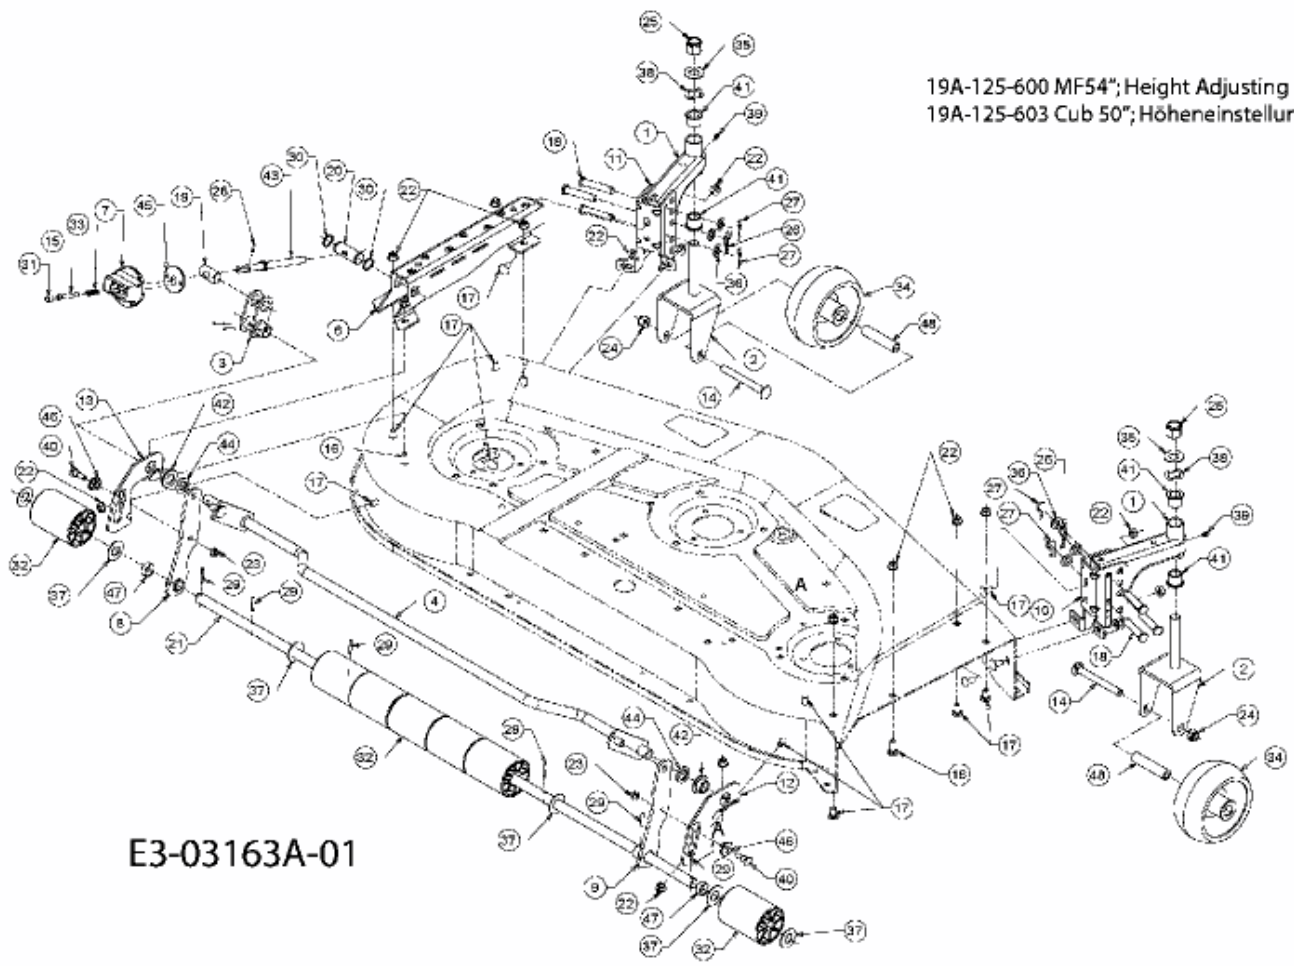

FÜR 3000 SD SERIE, MÄHWERK 54"/137CM > 19A-125-603 (2009) > MÄHWERKSAUSHEBUNG

19A-125-600 MF54"; Height Adjusting
19A-125-603 Cub 50"; Höheneinstellung

E3-03163A-01