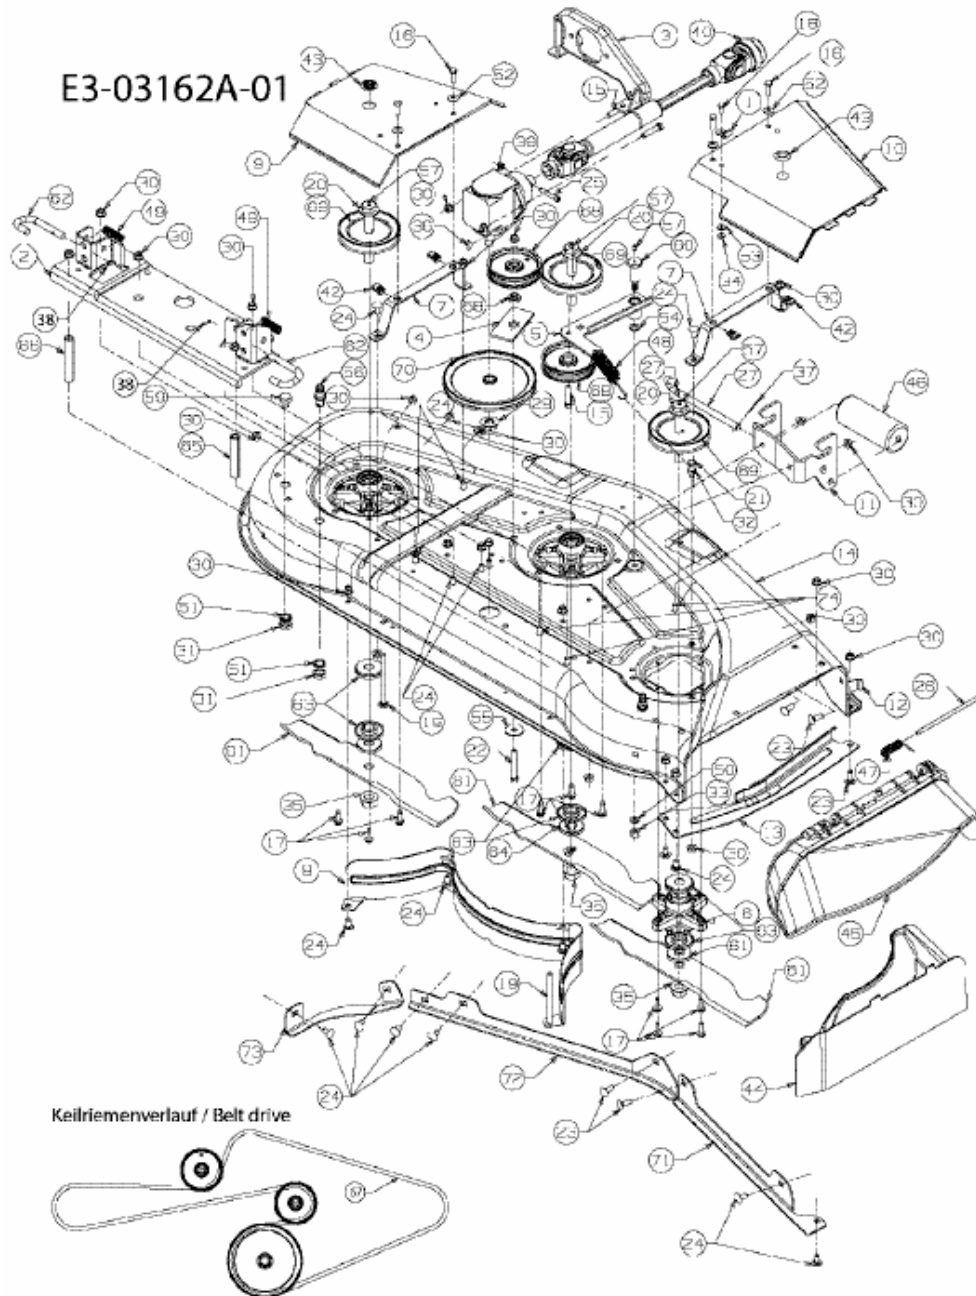

FÜR 3000 SD SERIE, MÄHWERK 54"/137CM > 19A-125-603 (2009) > MÄHWERK K (54"/137CM)

E3-03162A-01

Keilriemenverlauf / Belt drive

19A-125-600 MF 54"; Colour: Black
19A-125-603 Cub 54"; Colour: CubYellow

nicht abgebildet / not shown

41 Adapter Water nozzle