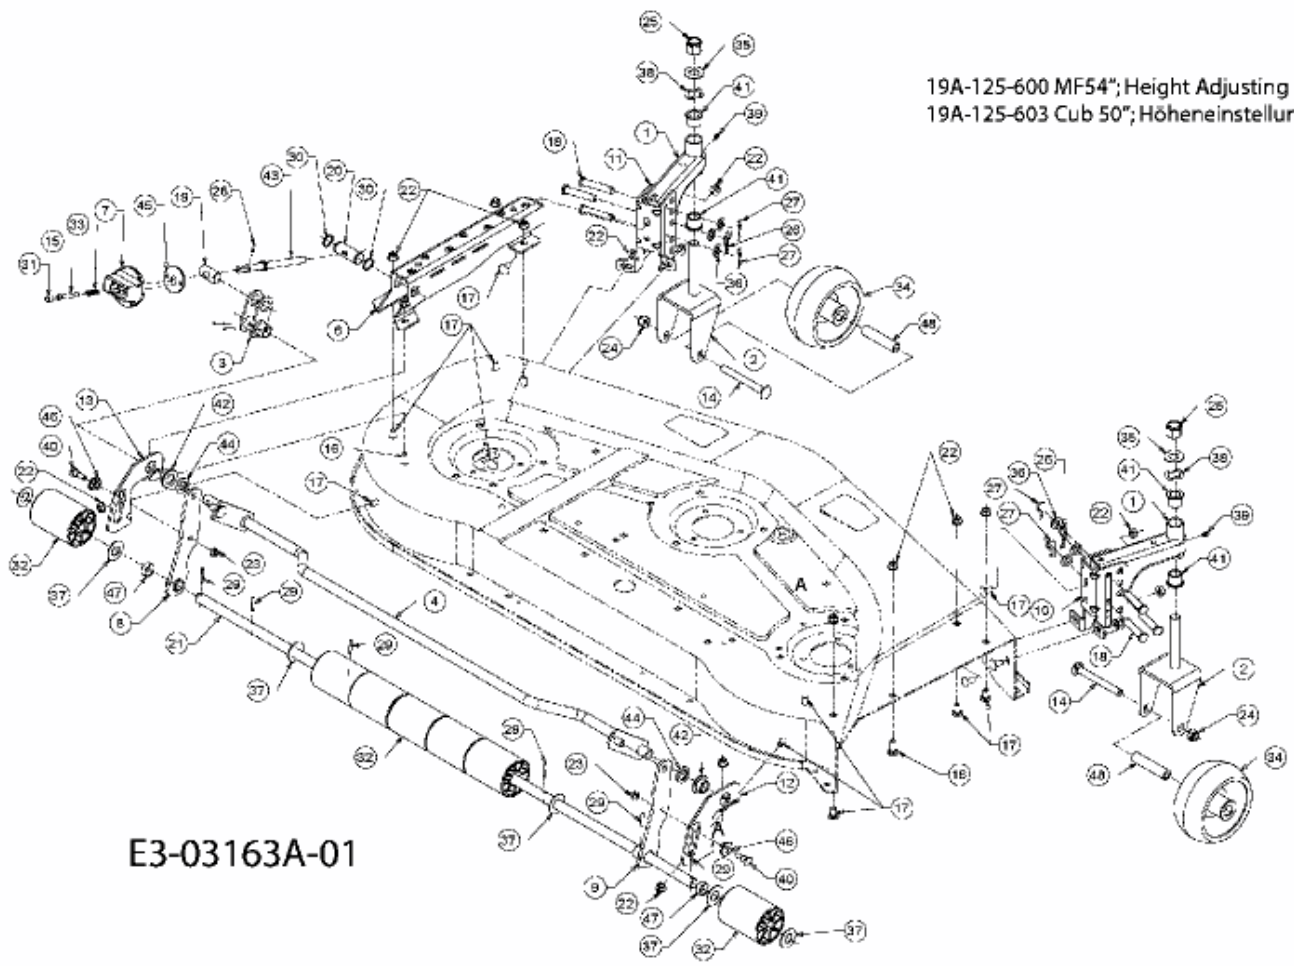

FÜR 3000 SD SERIE, MÄHWERK 54"/137CM > 19A-125-603 (2008) > MÄHWERKSAUSHEBUNG

19A-125-600 MF54"; Height Adjusting
19A-125-603 Cub 50"; Höheneinstellung

E3-03163A-01