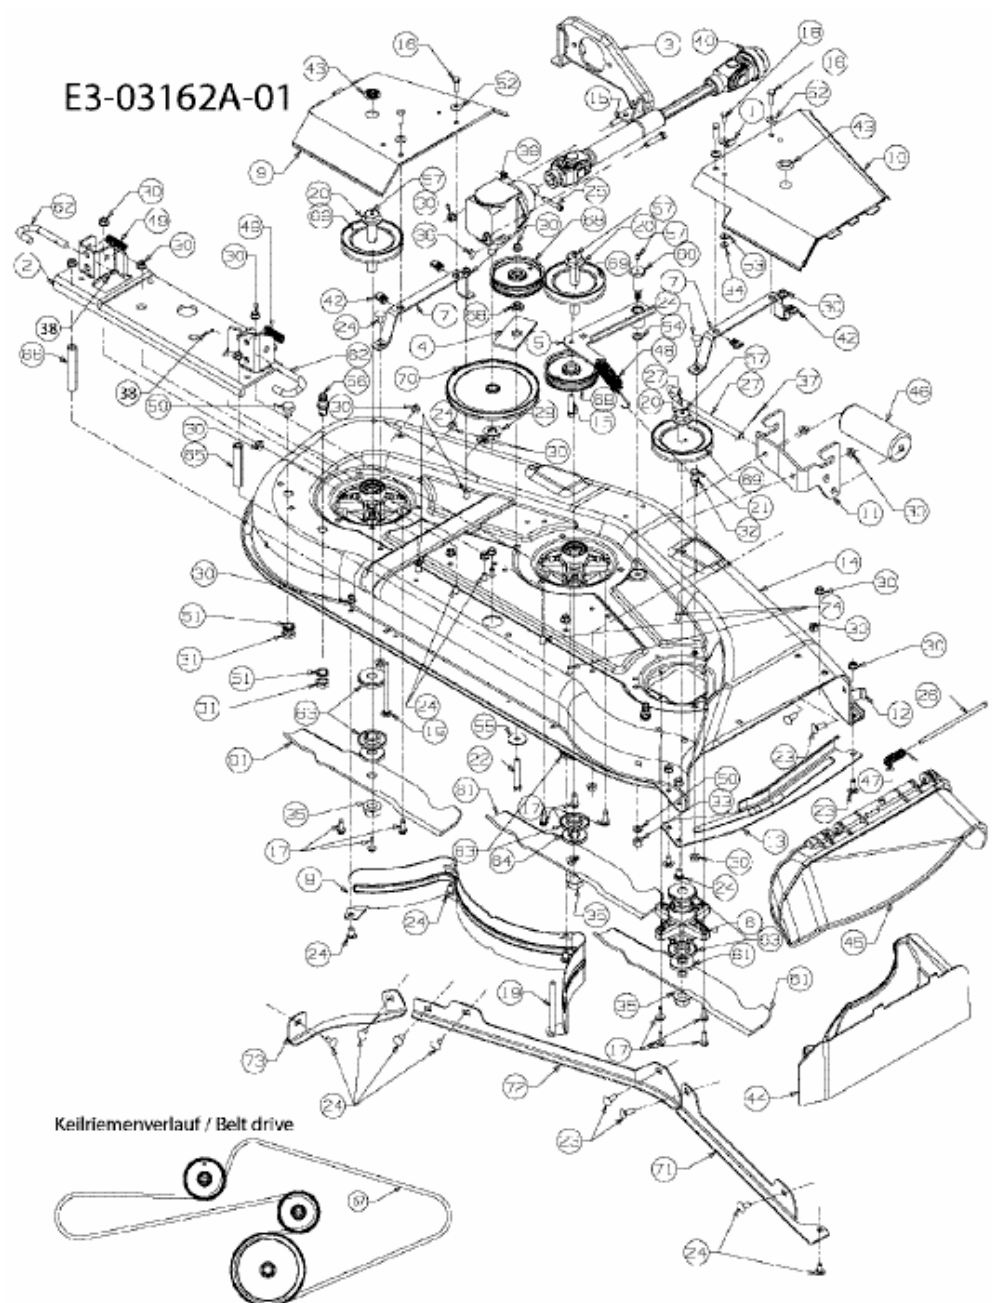

FÜR 3000 SD SERIE, MÄHWERK 54"/137CM > 19A-125-603 (2008) > MÄHWERK K (54"/137CM)

E3-03162A-01

Keilriemenverlauf / Belt drive

19A-125-600 MF 54"; Colour: Black  
 19A-125-603 Cub 54"; Colour: CubYellow

nicht abgebildet / not shown

41 Adapter Water nozzle