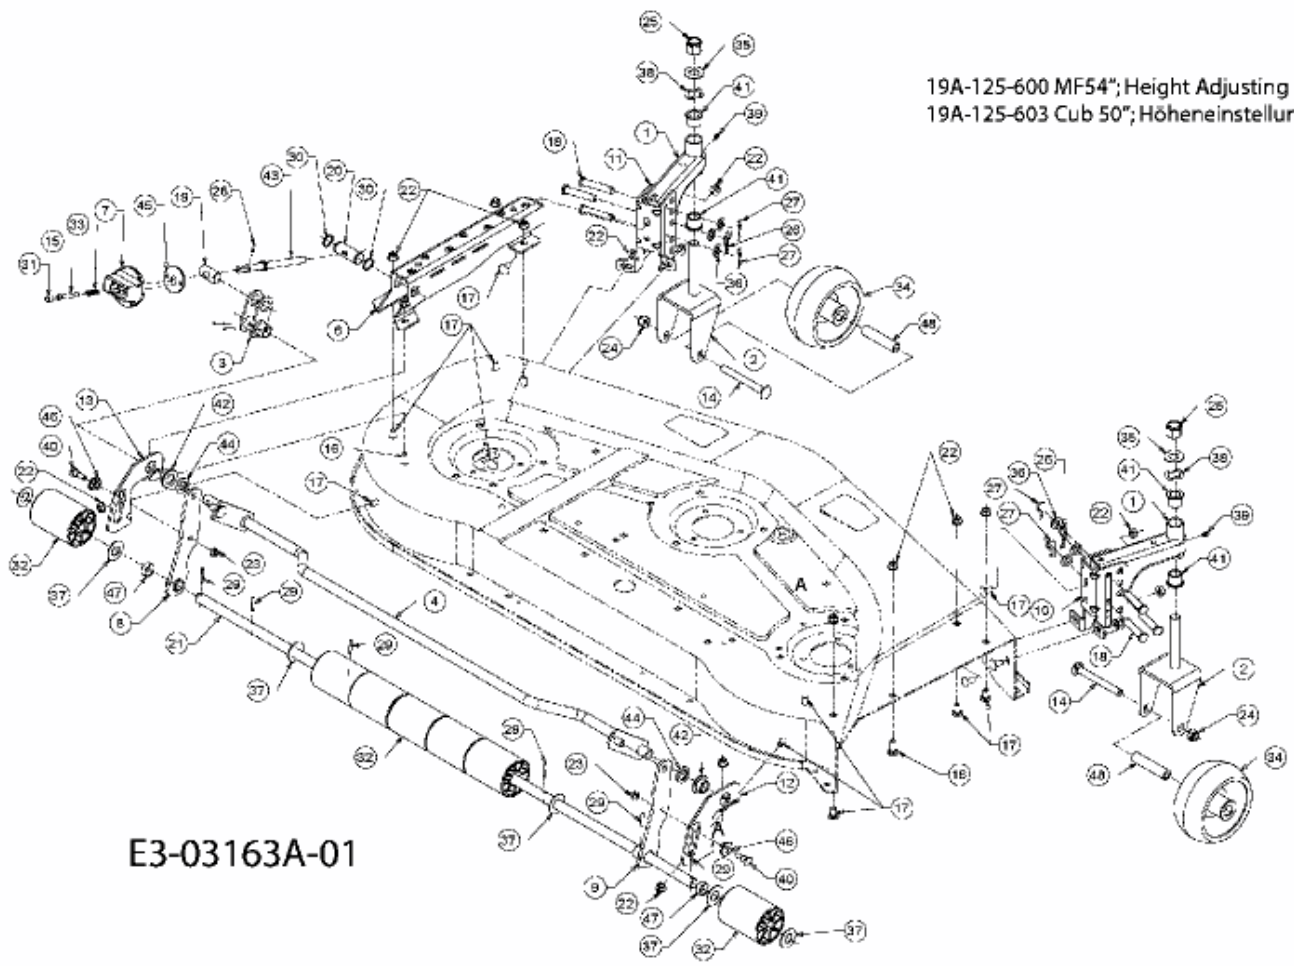

FÜR 3000 SD SERIE, MÄHWERK 54"/137CM > 19A-125-603 (2007) > MÄHWERKSAUSHEBUNG

19A-125-600 MF54"; Height Adjusting
19A-125-603 Cub 50"; Höheneinstellung

E3-03163A-01