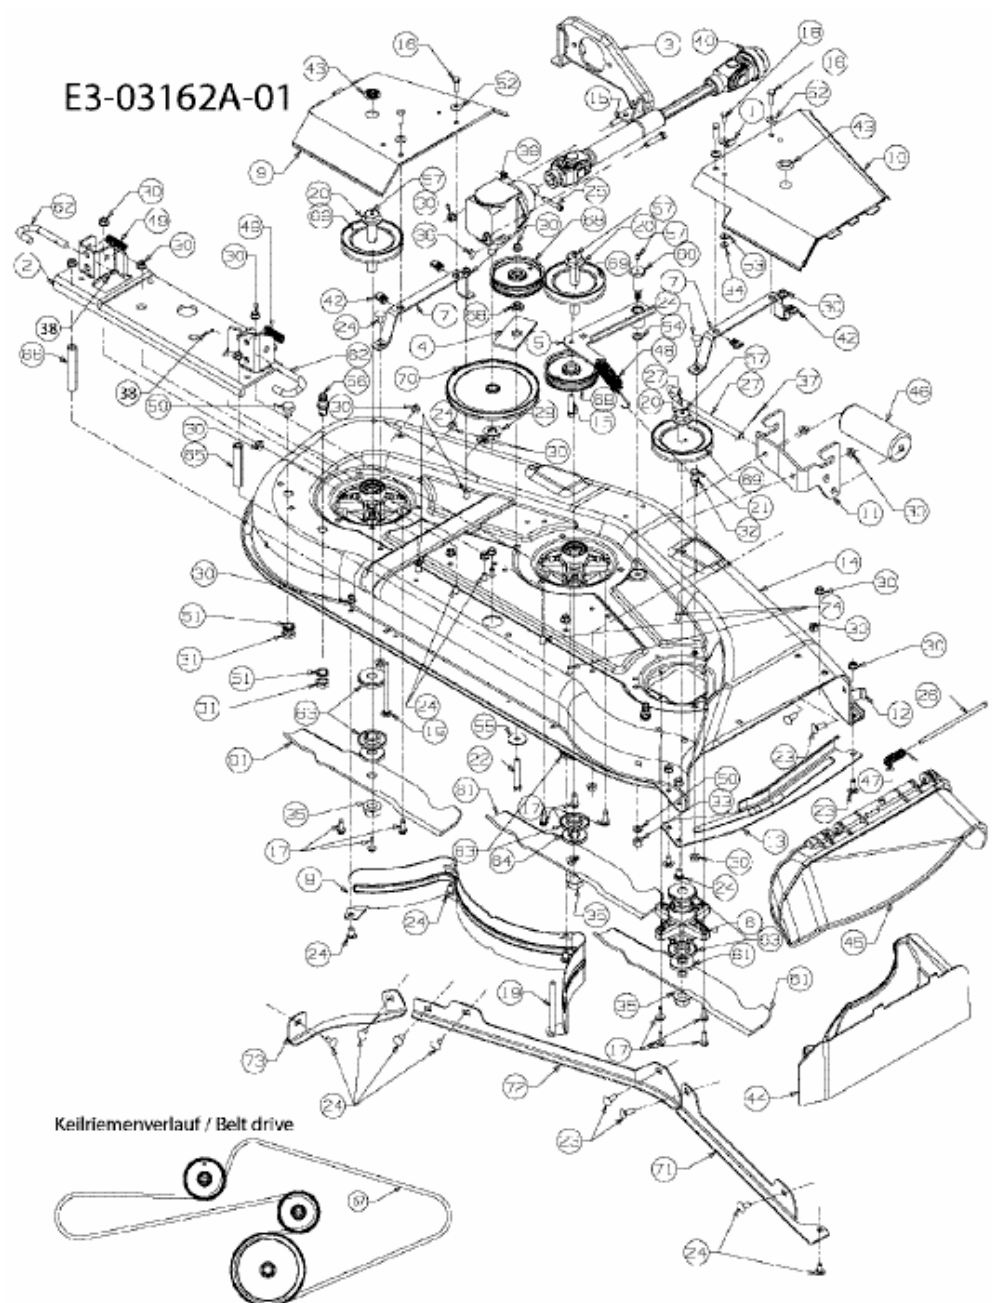

FÜR 3000 SD SERIE, MÄHWERK 54"/137CM > 19A-125-603 (2007) > MÄHWERK K (54"/137CM)

E3-03162A-01

Keilriemenverlauf / Belt drive

19A-125-600 MF 54"; Colour: Black
 19A-125-603 Cub 54"; Colour: CubYellow

nicht abgebildet / not shown

41 Adapter Water nozzle