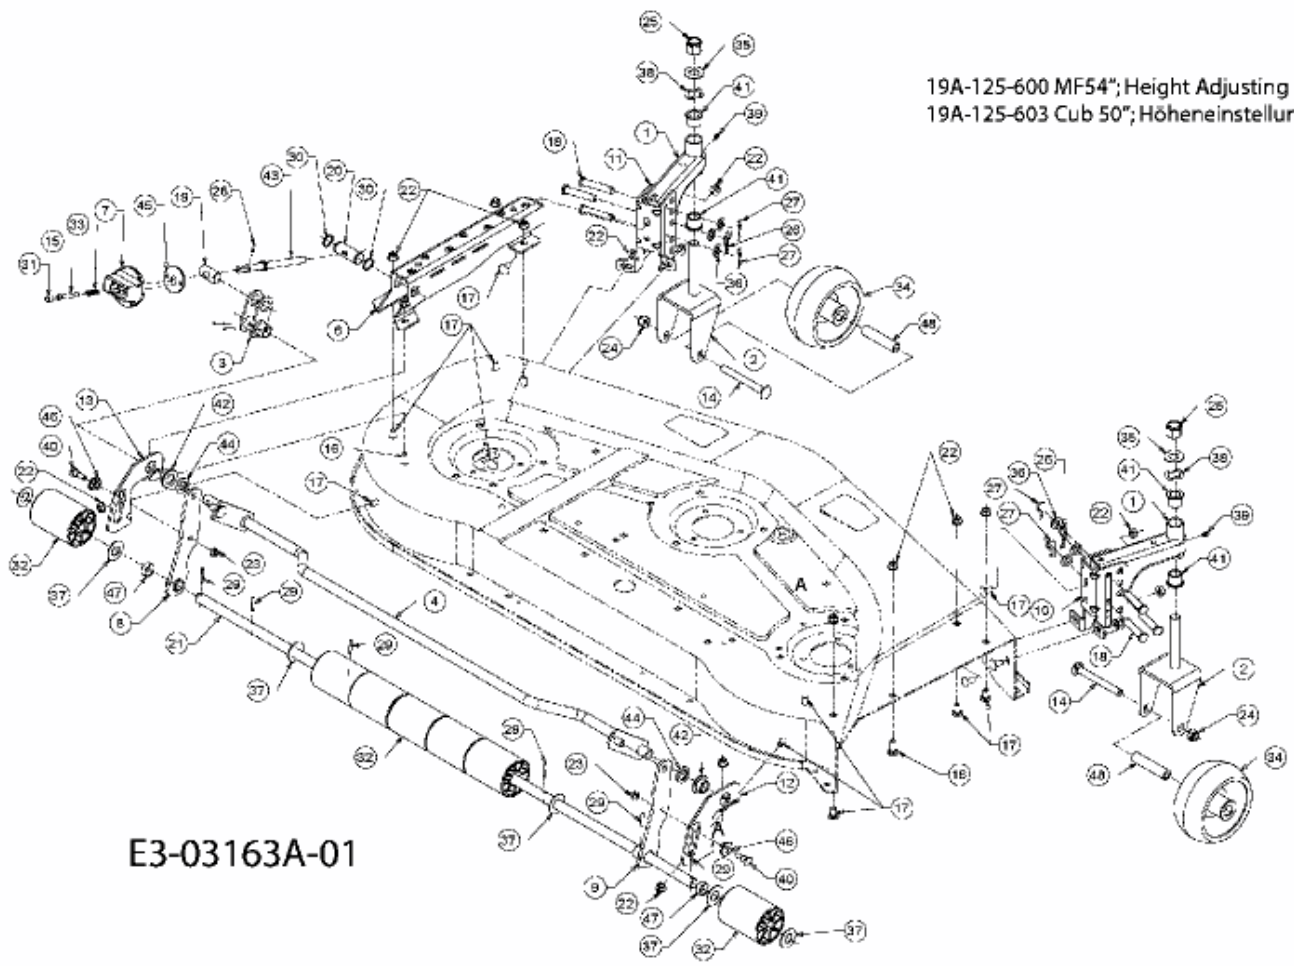

FÜR 3000 SD SERIE, MÄHWERK 54"/137CM > 19A-125-600 (2010) > MÄHWERKSAUSHEBUNG

19A-125-600 MF54"; Height Adjusting  
19A-125-603 Cub 50"; Höheneinstellung

E3-03163A-01