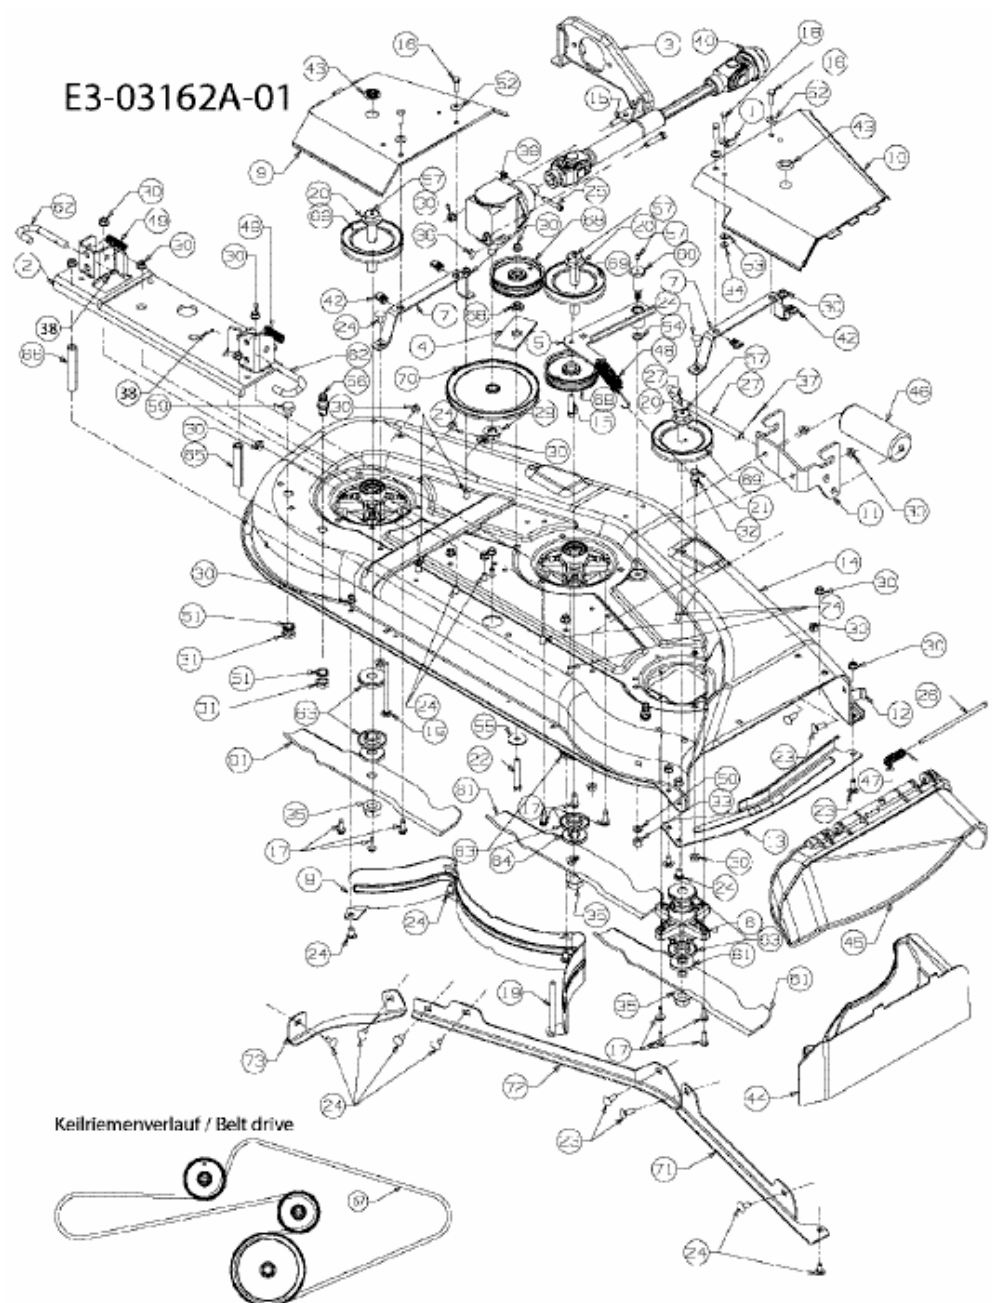

FÜR 3000 SD SERIE, MÄHWERK 54"/137CM > 19A-125-600 (2009) > MÄHWERK K (54"/137CM)

E3-03162A-01

Keilriemenverlauf / Belt drive

19A-125-600 MF 54"; Colour: Black
 19A-125-603 Cub 54"; Colour: CubYellow

nicht abgebildet / not shown

41 Adapter Water nozzle