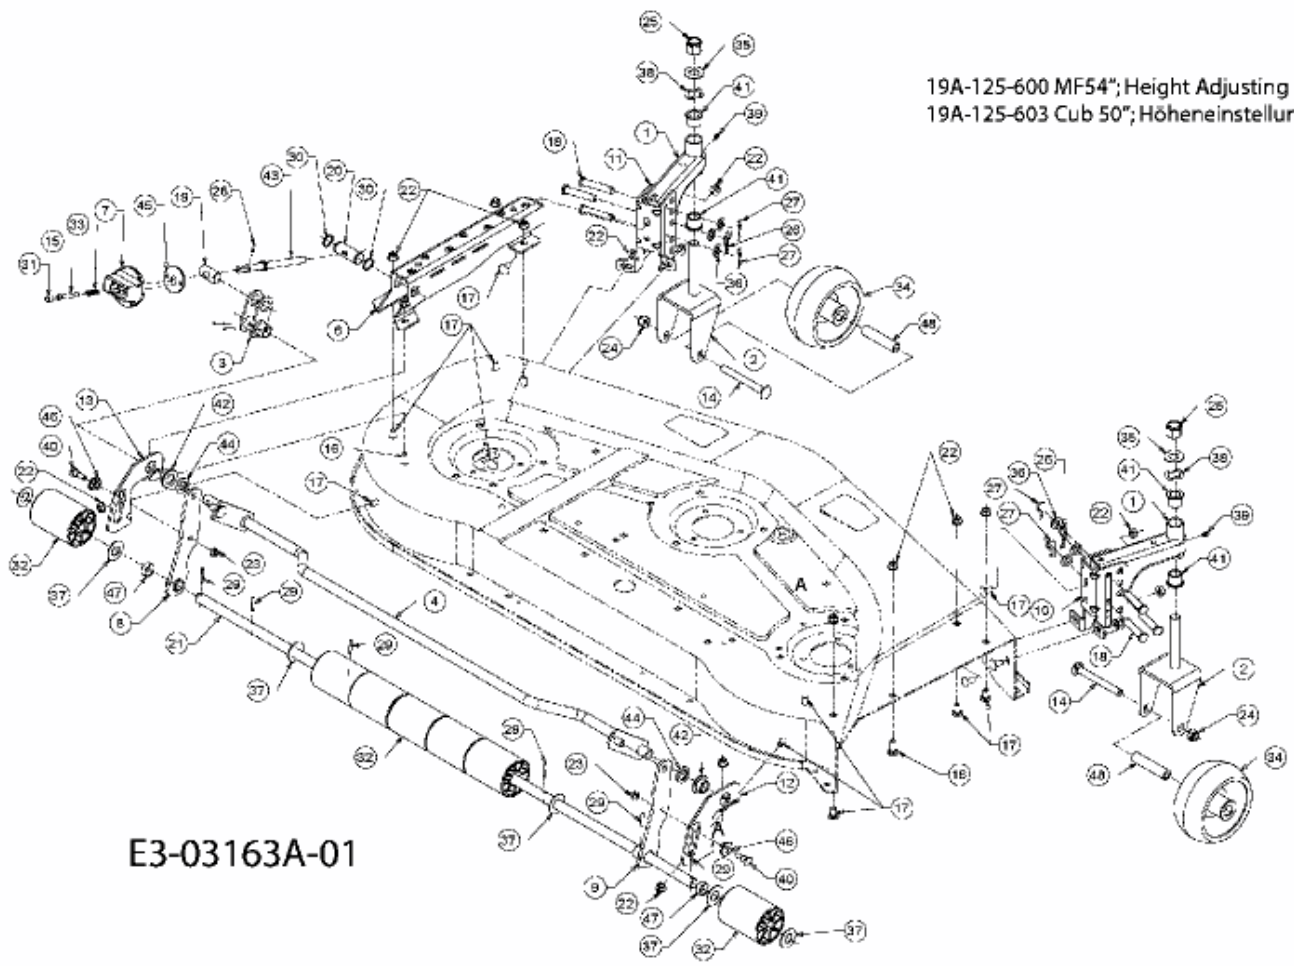

FÜR 3000 SD SERIE, MÄHWERK 54"/137CM > 19A-125-600 (2007) > MÄHWERKSAUSHEBUNG

19A-125-600 MF54"; Height Adjusting
19A-125-603 Cub 50"; Höheneinstellung

E3-03163A-01