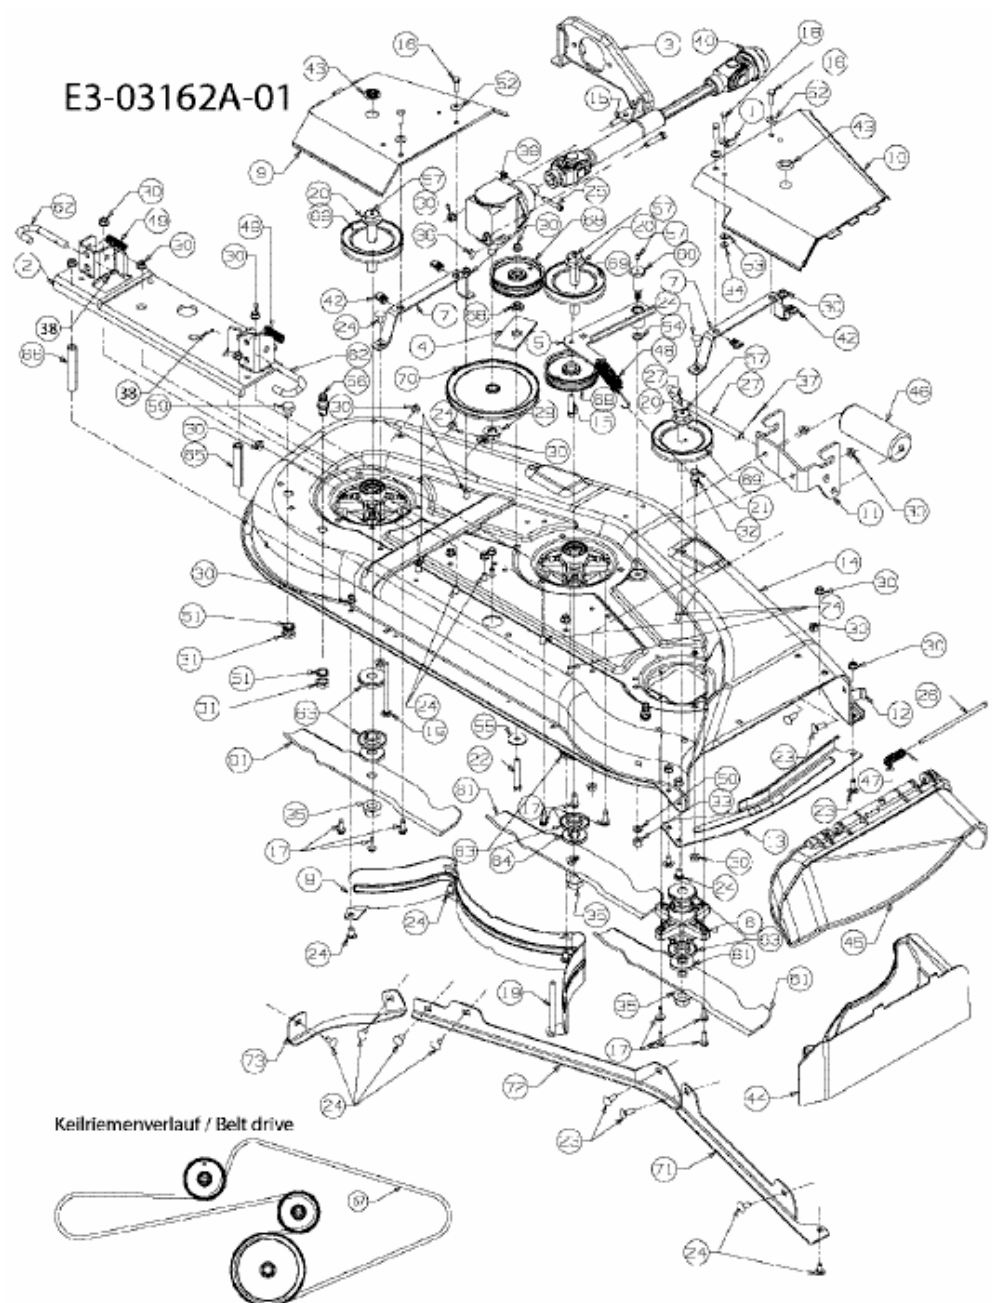

FÜR 3000 SD SERIE, MÄHWERK 54"/137CM > 19A-125-600 (2007) > MÄHWERK K (54"/137CM)

E3-03162A-01

Keilriemenverlauf / Belt drive

19A-125-600 MF 54"; Colour: Black
 19A-125-603 Cub 54"; Colour: CubYellow

nicht abgebildet / not shown

41 Adapter Water nozzle