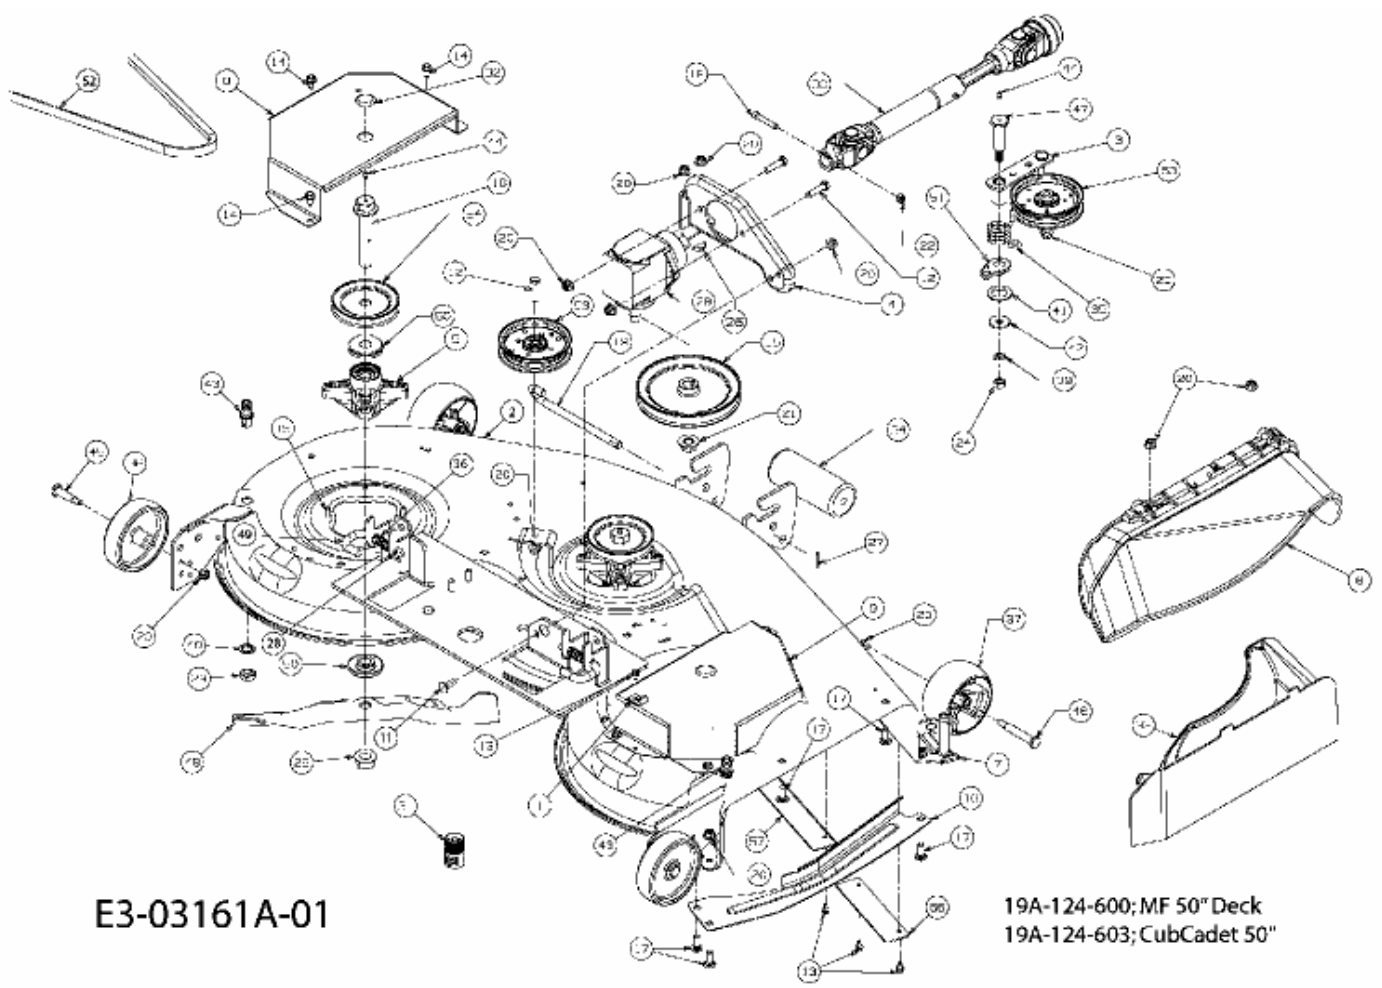

FÜR 3000 SD SERIE, MÄHWERK 50"/127CM > 19A-124-603 (2010) > MÄHWERK P (50"/127CM)

E3-03161A-01

19A-124-600; MF 50" Deck
19A-124-603; CubCadet 50"