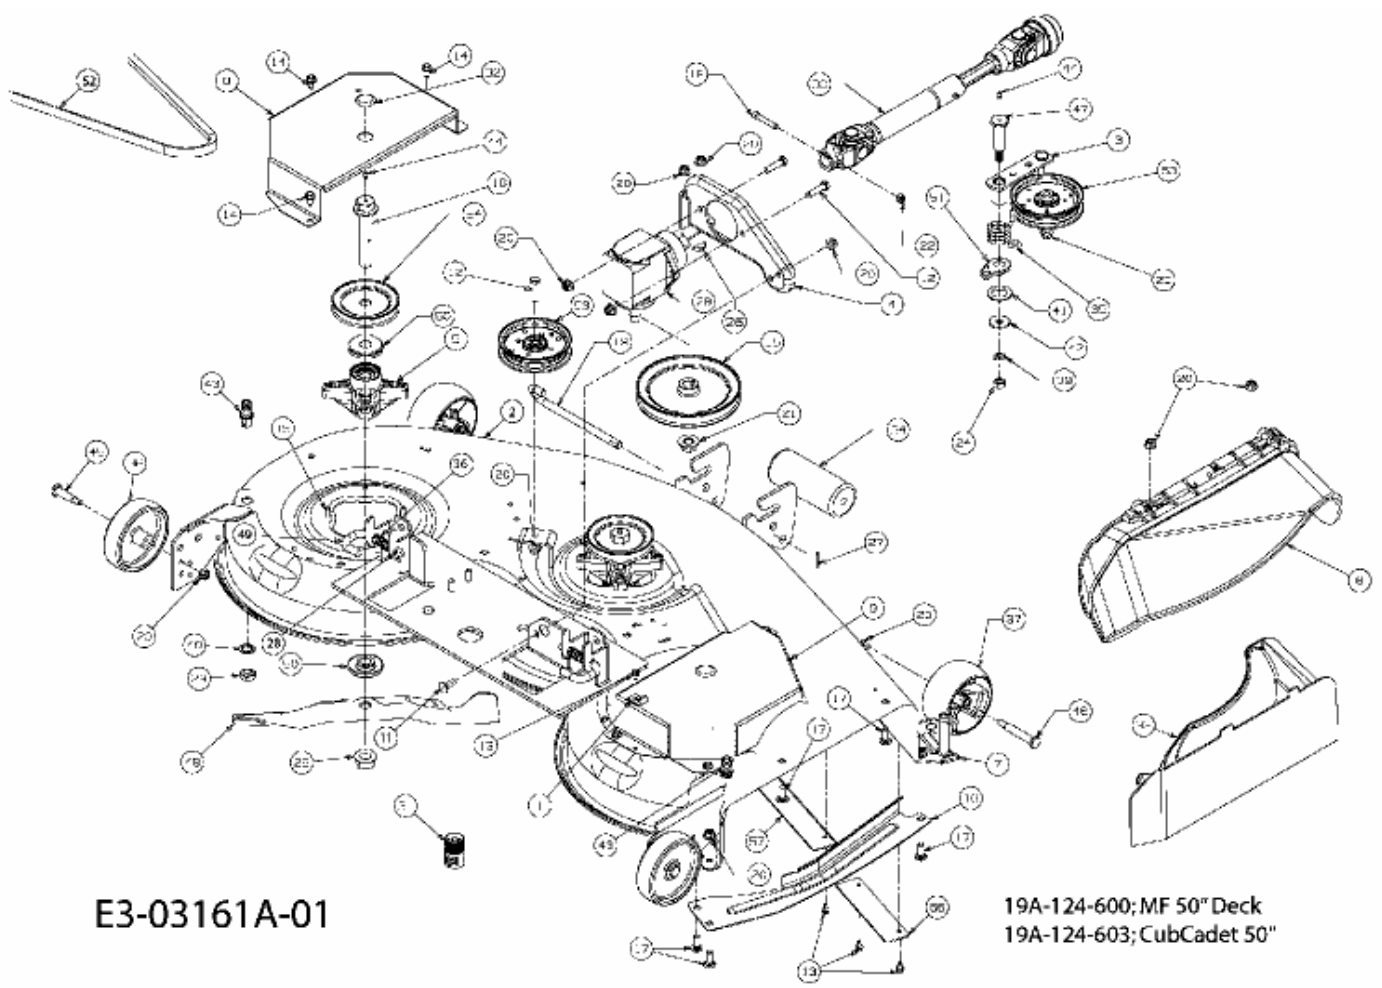

FÜR 3000 SD SERIE, MÄHWERK 50"/127CM > 19A-124-603 (2009) > MÄHWERK P (50"/127CM)

E3-03161A-01

19A-124-600; MF 50" Deck
19A-124-603; CubCadet 50"