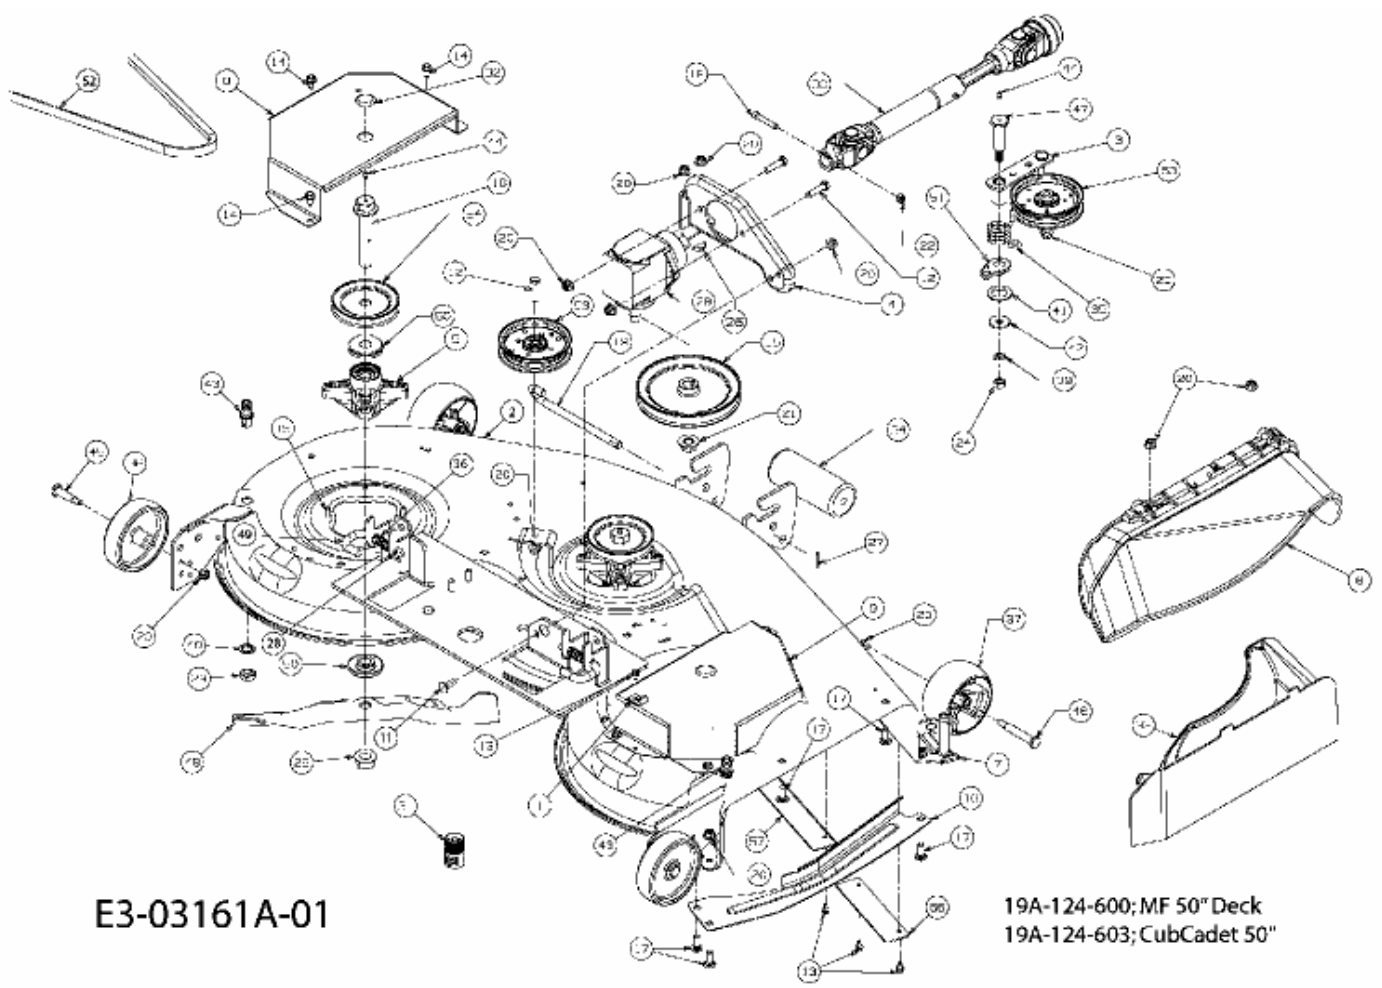

FÜR 3000 SD SERIE, MÄHWERK 50"/127CM > 19A-124-603 (2008) > MÄHWERK P (50"/127CM)

E3-03161A-01

19A-124-600; MF 50" Deck  
19A-124-603; CubCadet 50"