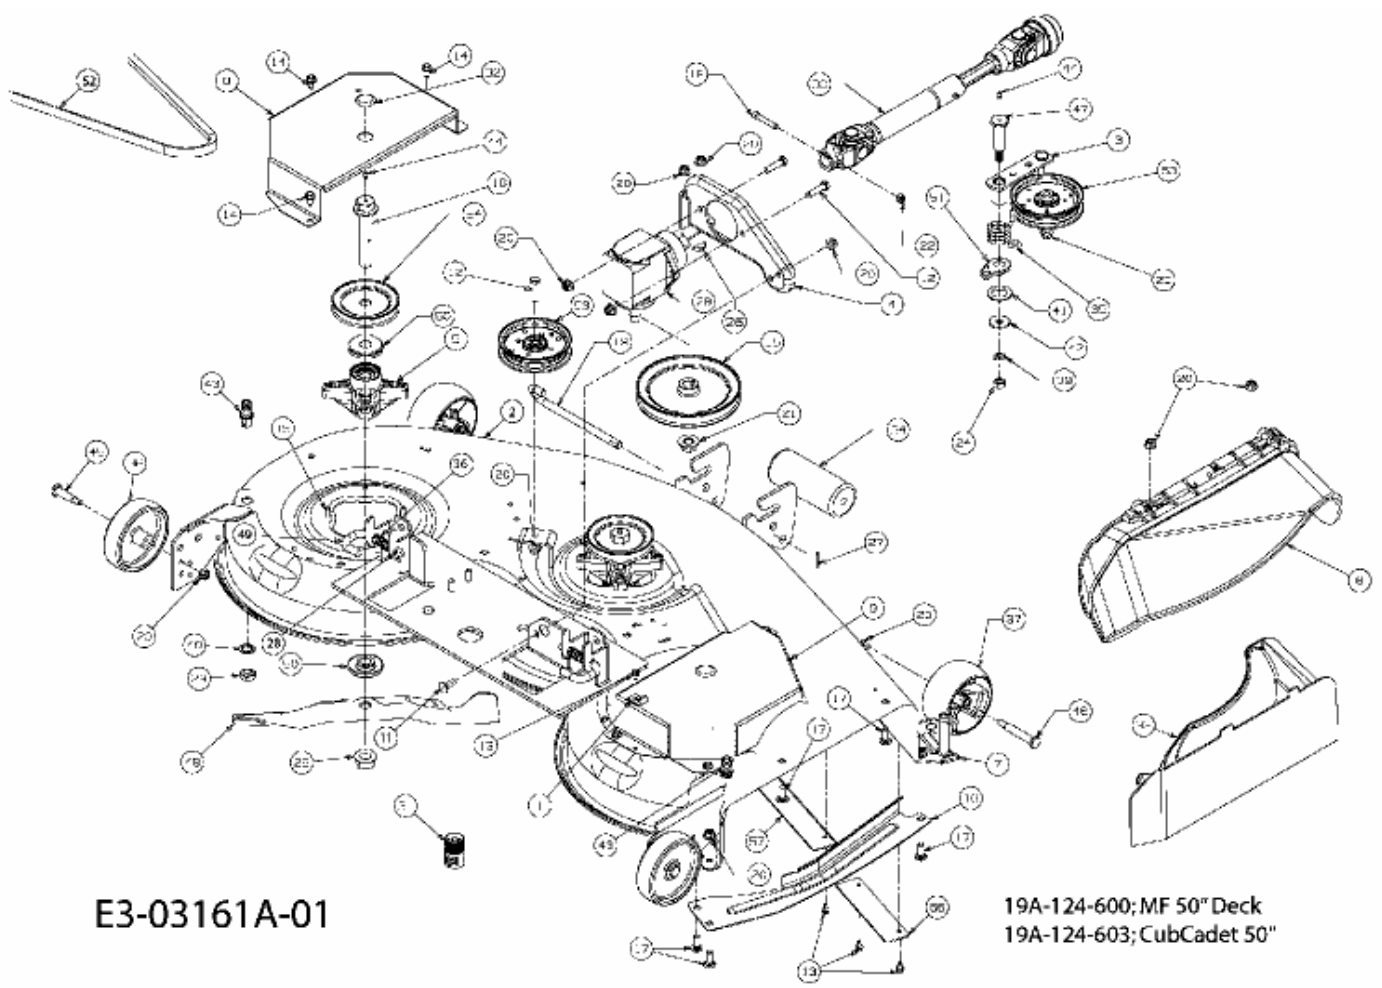

FÜR 3000 SD SERIE, MÄHWERK 50"/127CM > 19A-124-600 (2010) > MÄHWERK P (50"/127CM)

E3-03161A-01

19A-124-600; MF 50" Deck  
19A-124-603; CubCadet 50"