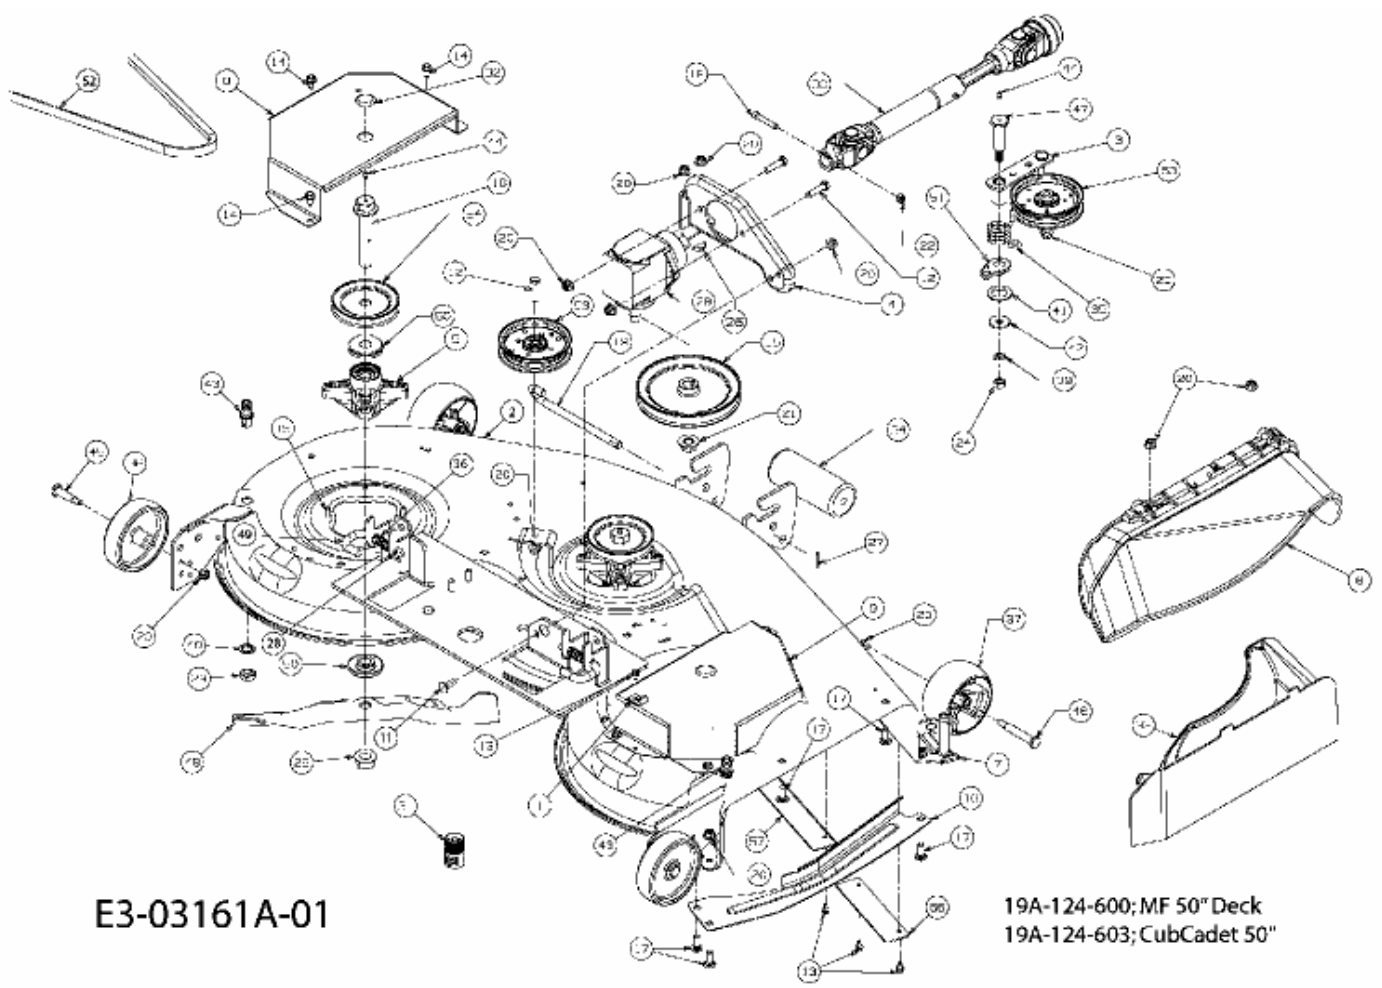

FÜR 3000 SD SERIE, MÄHWERK 50"/127CM > 19A-124-600 (2009) > MÄHWERK P (50"/127CM)

E3-03161A-01

19A-124-600; MF 50" Deck
19A-124-603; CubCadet 50"