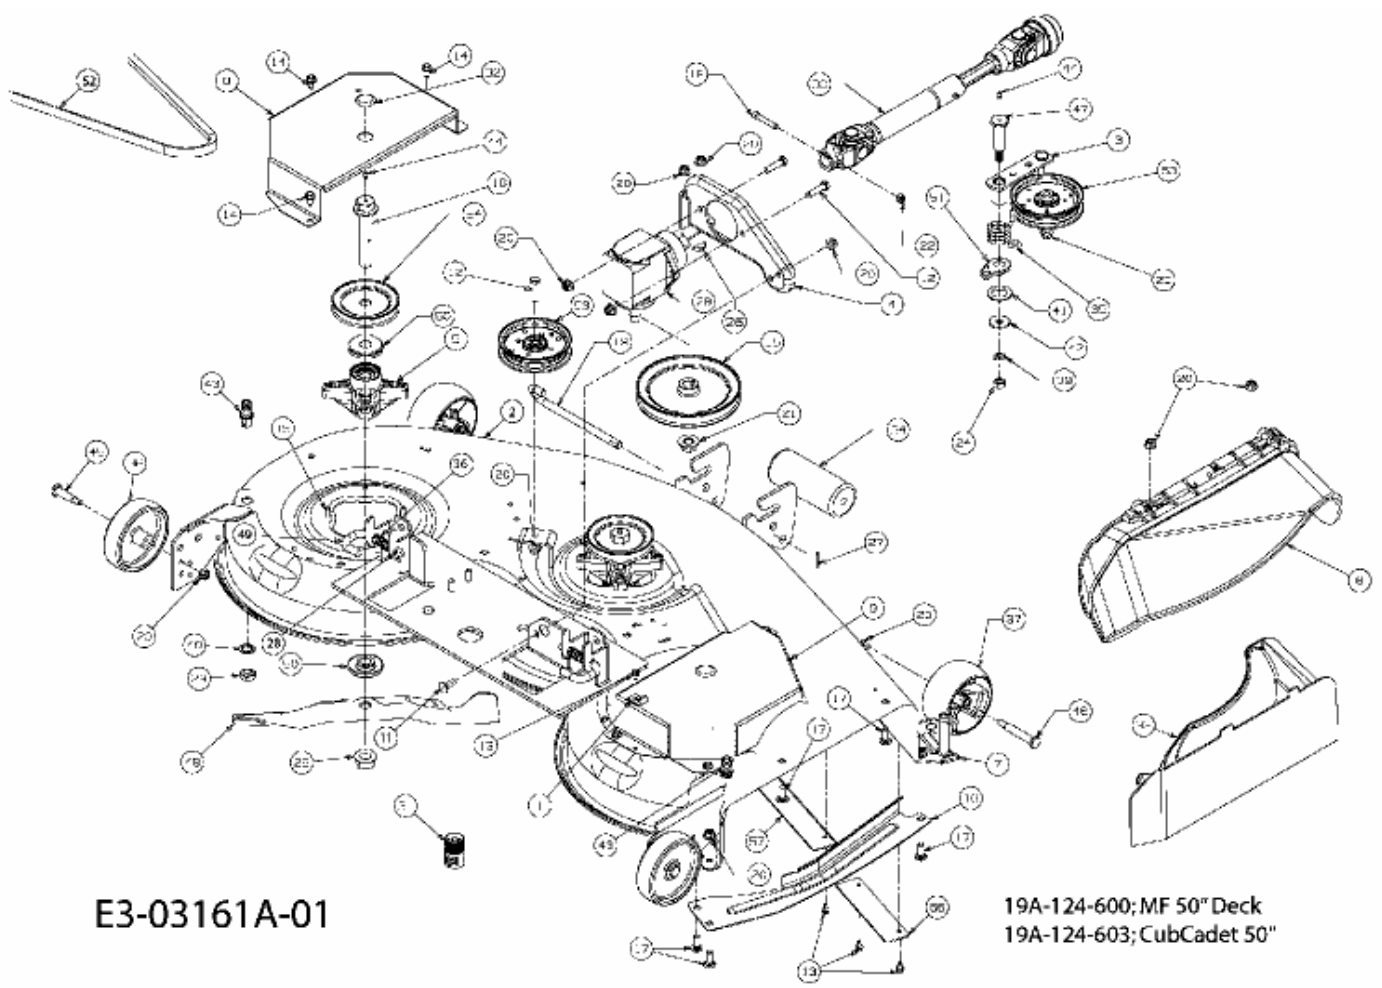

FÜR 3000 SD SERIE, MÄHWERK 50"/127CM > 19A-124-600 (2008) > MÄHWERK P (50"/127CM)

E3-03161A-01

19A-124-600; MF 50" Deck  
19A-124-603; CubCadet 50"