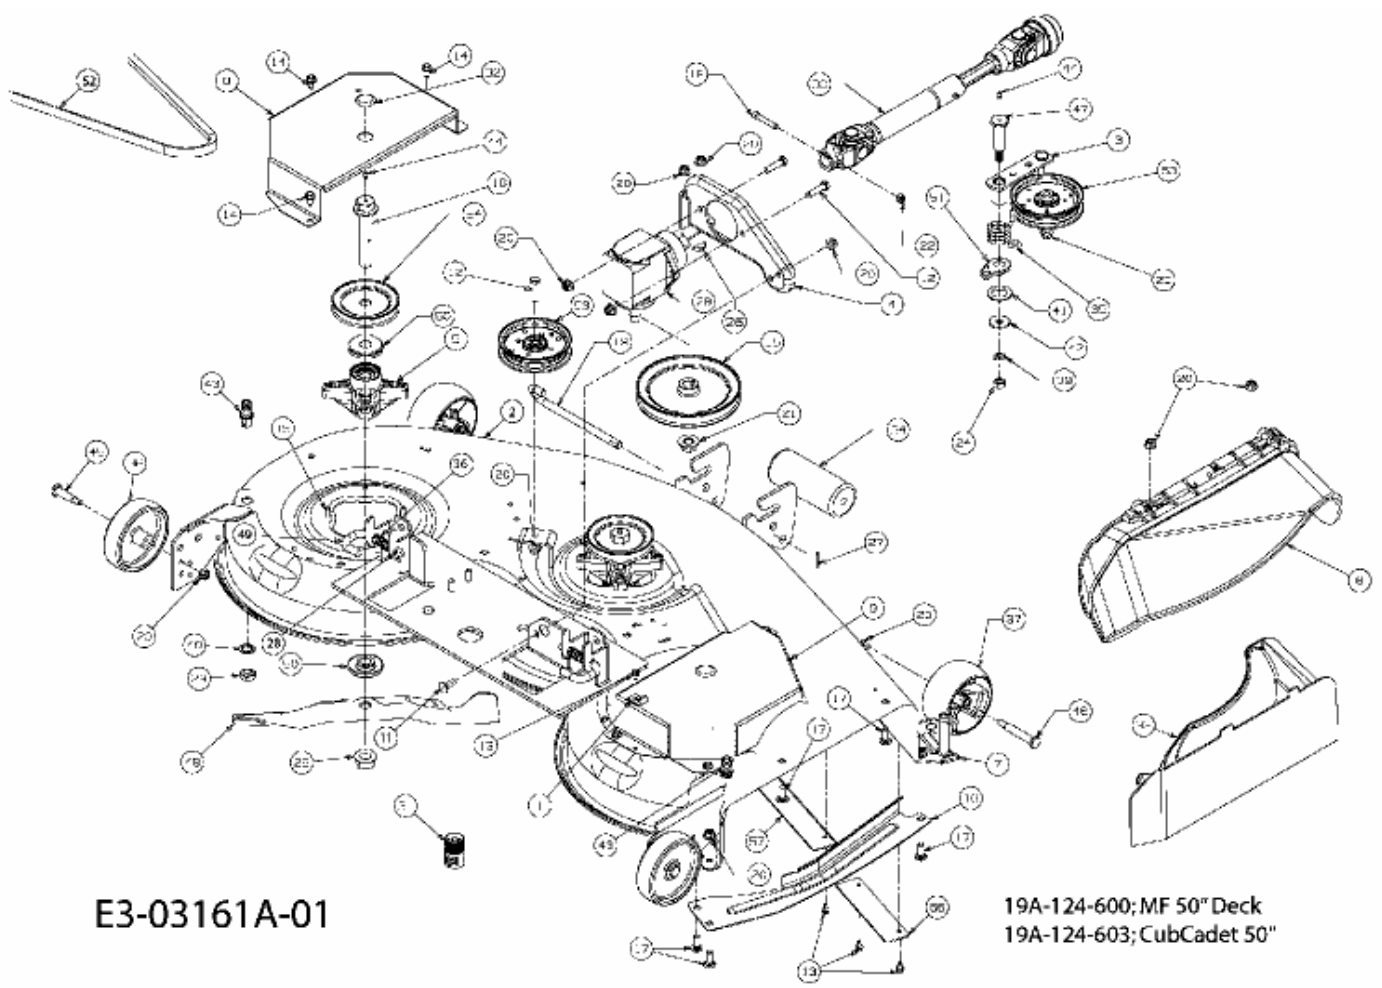

FÜR 3000 SD SERIE, MÄHWERK 50"/127CM > 19A-124-600 (2007) > MÄHWERK P (50"/127CM)

E3-03161A-01

19A-124-600; MF 50" Deck  
19A-124-603; CubCadet 50"