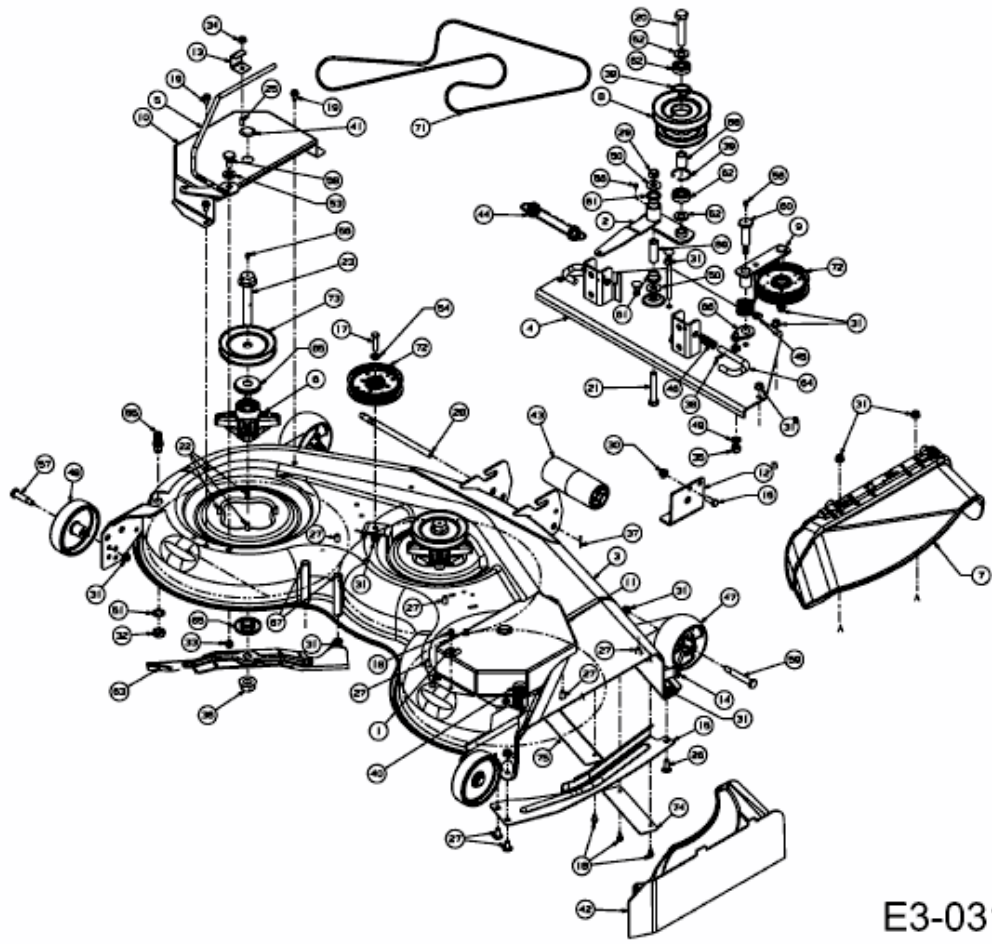

FÜR 2000 SD SERIE, MÄHWERK 50"/127CM > 19A-123-603 (2011) > MÄHWERK 50"/127CM

E3-03160B-01