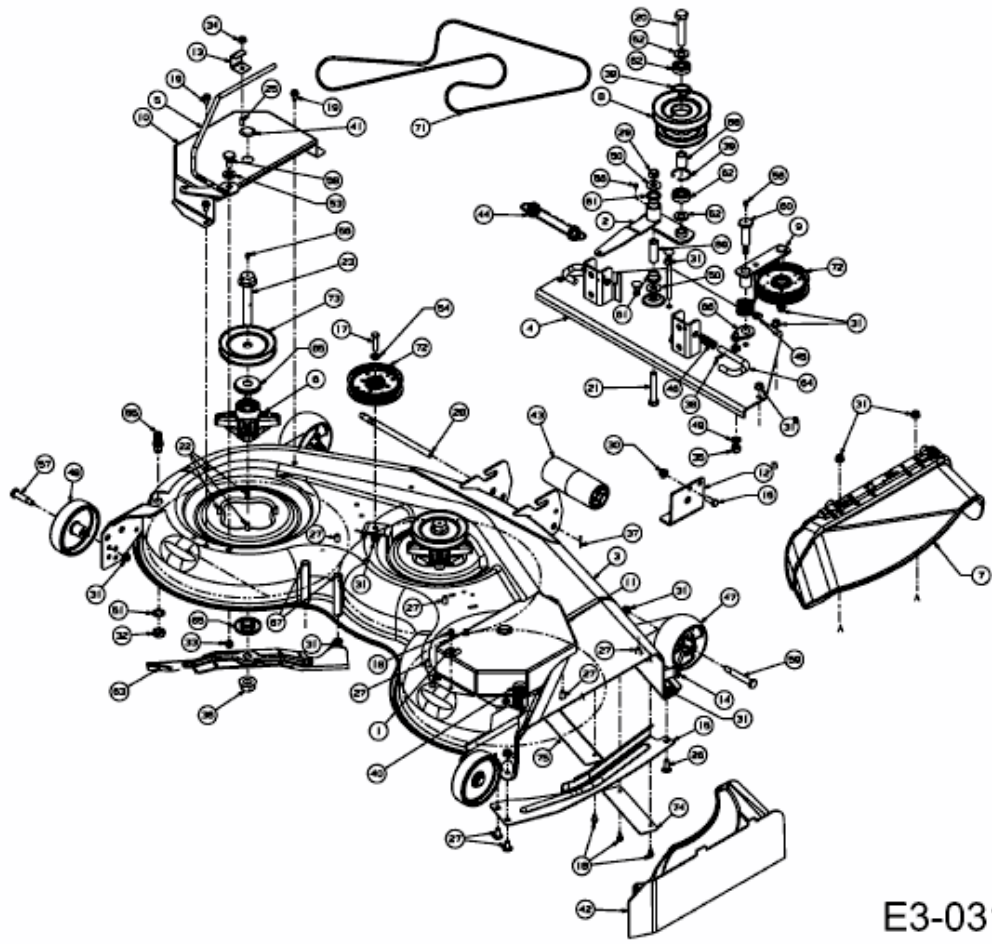

FÜR 2000 SD SERIE, MÄHWERK 50"/127CM > 19A-123-603 (2008) > MÄHWERK 50"/127CM

E3-03160B-01