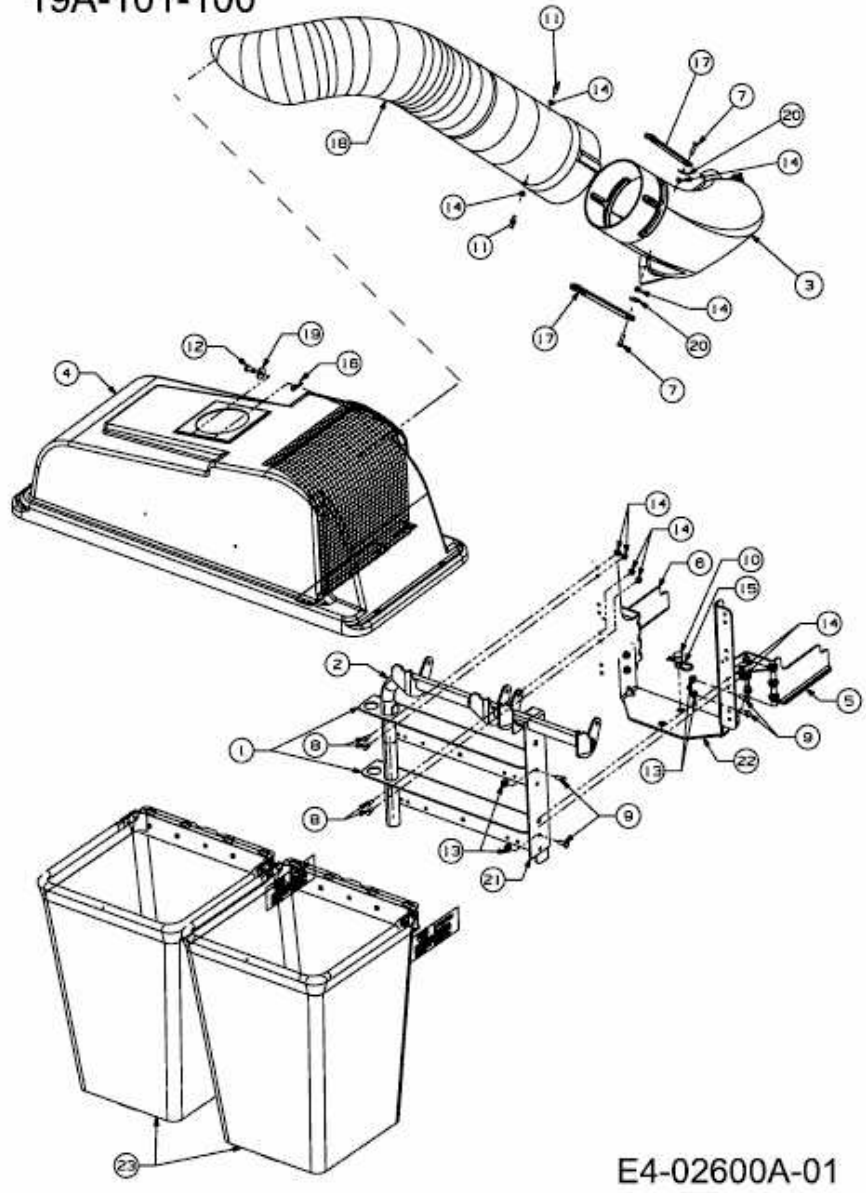

FÜR ALL ROUNDER 1050 > 19A-101-100 (2010) > GRASFANGVORRICHTUNG OHNE MESSER

19A-101-100

E4-02600A-01