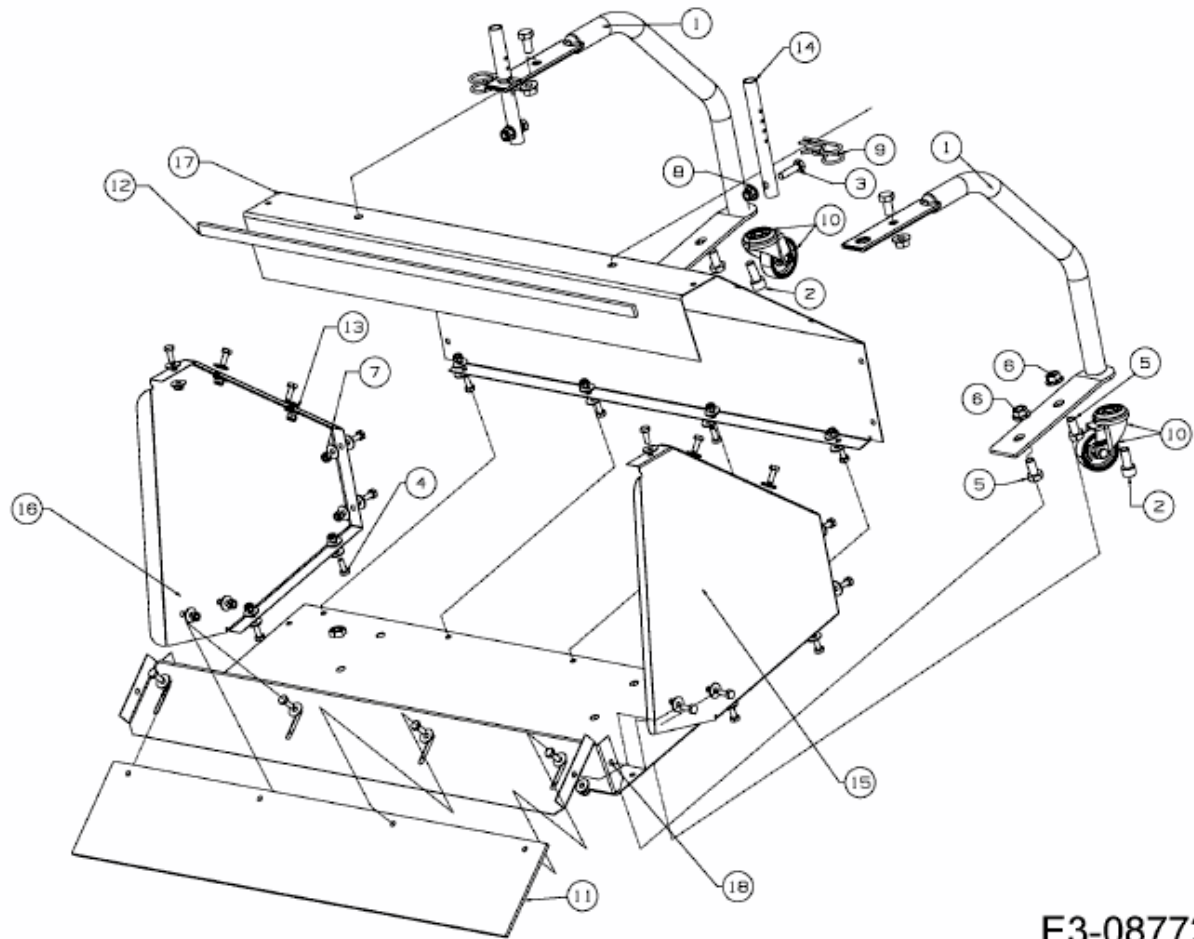

KEHRGUTBEHÄLTER 70 CM > 196A067-000 (2015) > GRUNDGERÄT

E3-08772B-01