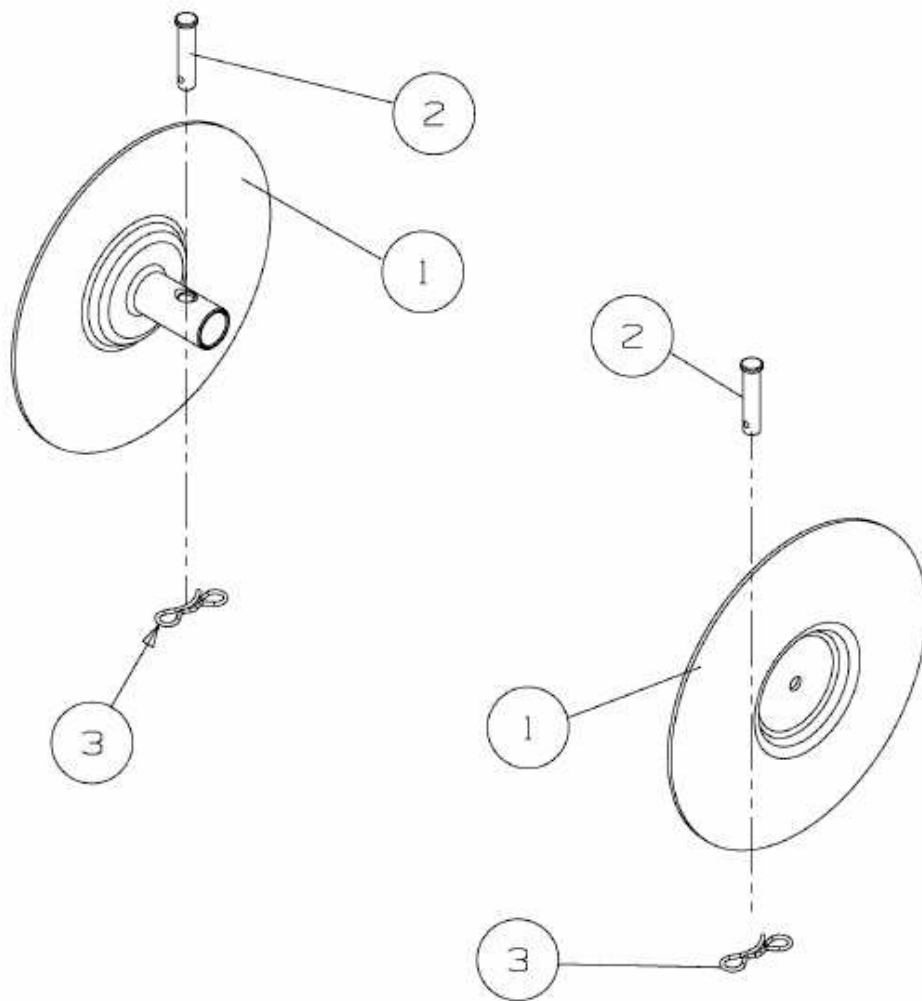

FÜR T 380 > 196-808-678 (2013) > PFLANZENSCHUTZSCHEIBE

E3-05154A-01