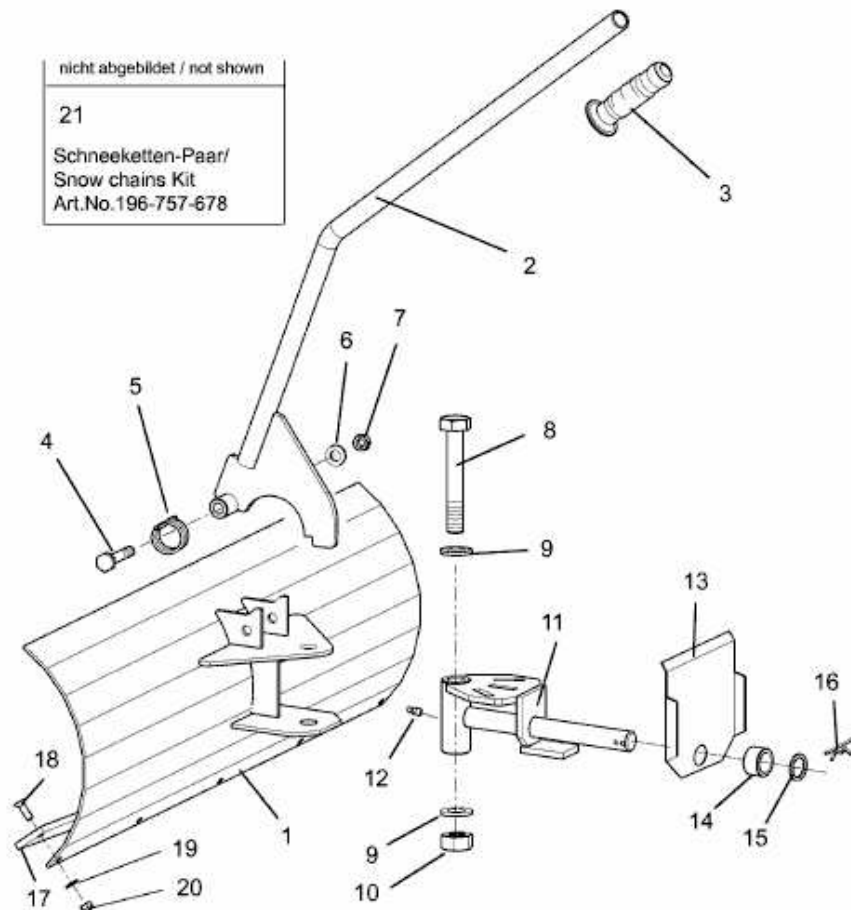

FÜR BM 87-35 > 196-755-678 (2014) > SCHNEERÄUMSCHILD

196-755-678

Zubehör für BM 87-35 mit Luftbereifung / w/ Pneumatic tires
BM 87-50 mit Luftbereifung / w/ Pneumatic tires

Räumschild 85 cm, incl. Schneeketten
Snow Shield 85 cm, incl. Snow Chain

E3-07849A-01