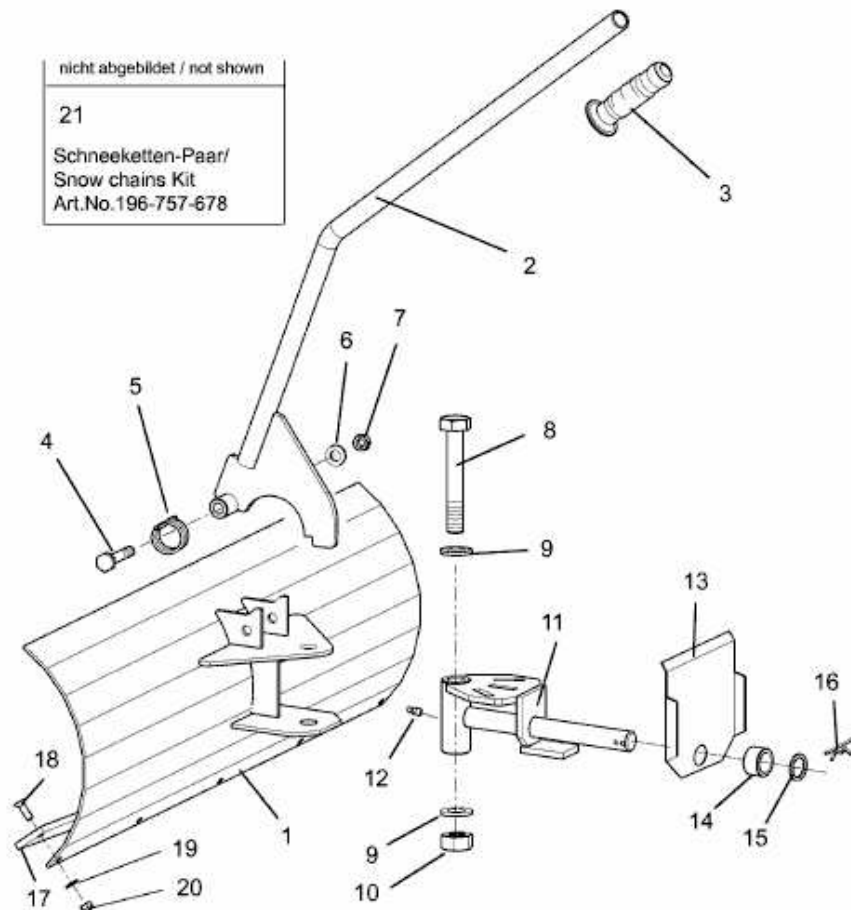

FÜR BM 87-35 > 196-755-678 (2013) > SCHNEERÄUMSCHILD

196-755-678

Zubehör für BM 87-35 mit Luftbereifung / w/ Pneumatic tires
BM 87-50 mit Luftbereifung / w/ Pneumatic tires

Räumschild 85 cm, incl. Schneeketten
Snow Shield 85 cm, incl. Snow Chain

E3-07849A-01