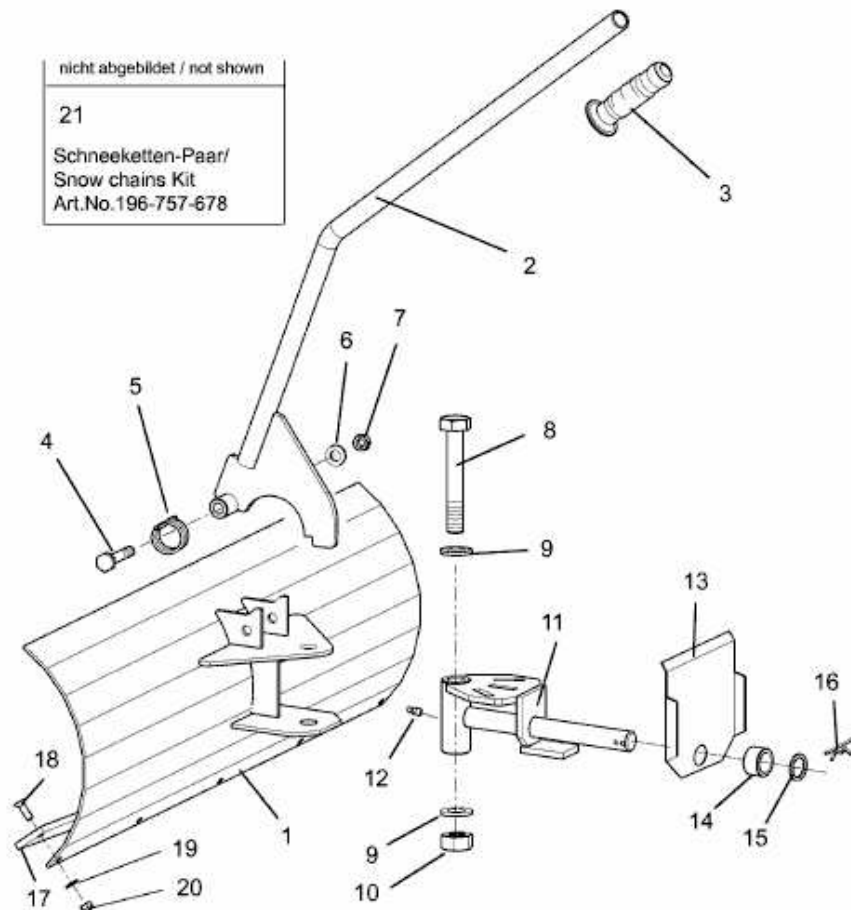

FÜR BM 87-35 > 196-755-678 (2012) > SCHNEERÄUMSCHILD

196-755-678

Zubehör für BM 87-35 mit Luftbereifung / w/ Pneumatic tires  
BM 87-50 mit Luftbereifung / w/ Pneumatic tires

Räumschild 85 cm, incl. Schneeketten  
Snow Shield 85 cm, incl. Snow Chain

E3-07849A-01