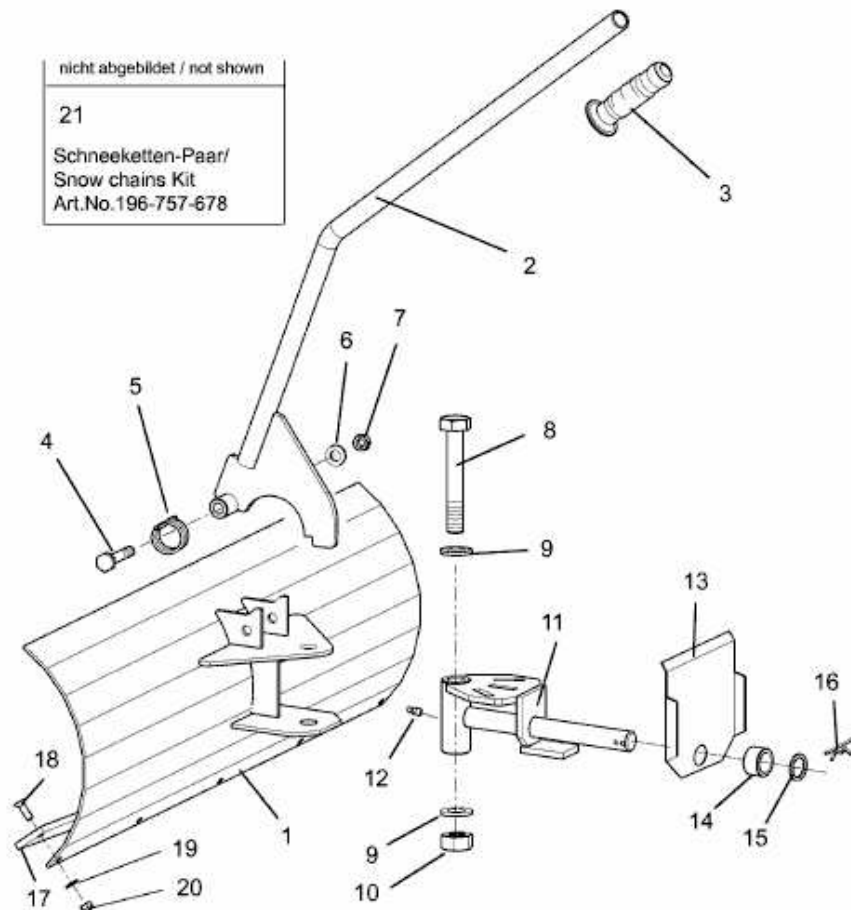

FÜR BM 87-35 > 196-755-678 (2011) > SCHNEERÄUMSCHILD

196-755-678

Zubehör für BM 87-35 mit Luftbereifung / w/ Pneumatic tires  
BM 87-50 mit Luftbereifung / w/ Pneumatic tires

Räumschild 85 cm, incl. Schneeketten  
Snow Shield 85 cm, incl. Snow Chain

E3-07849A-01