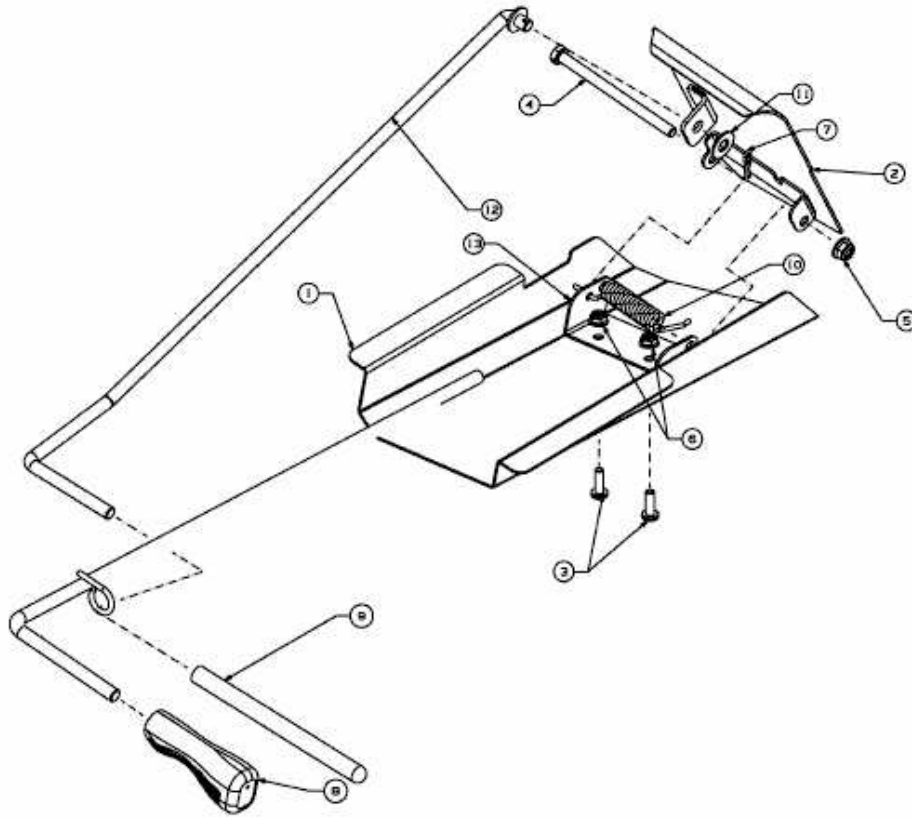

FÜR 500 SERIE MIT MÄHWERK N (41"/105CM) > 196-751-678 (2013) > GRUNDGERÄT

E3-07043A-01