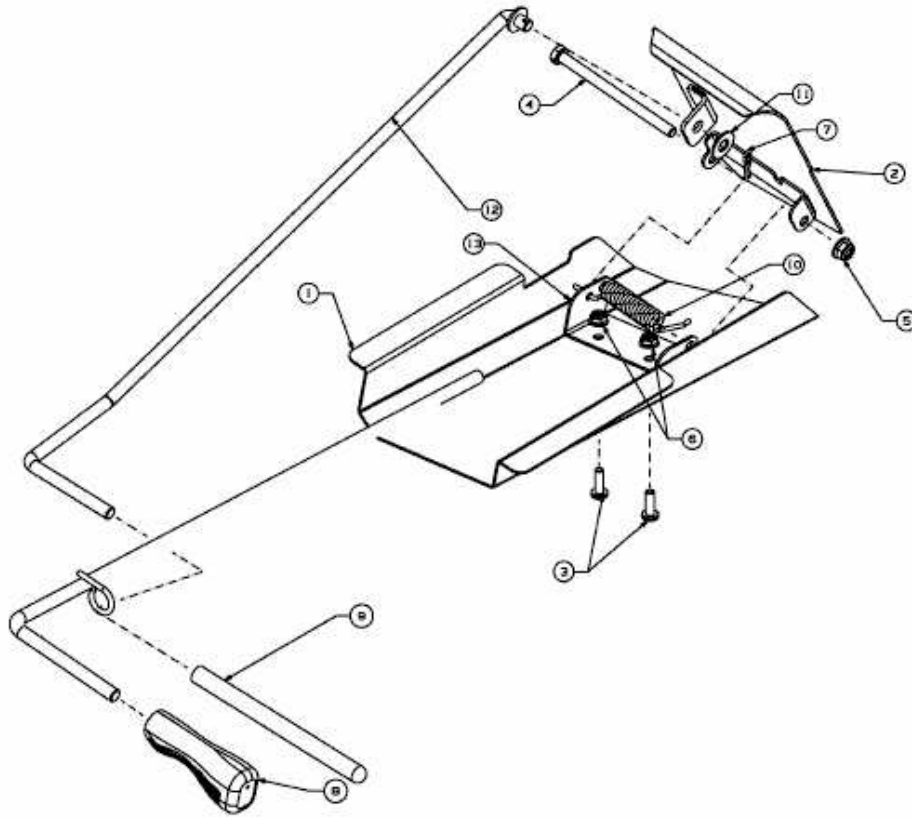

FÜR 500 SERIE MIT MÄHWERK N (41"/105CM) > 196-751-678 (2012) > GRUNDGERÄT

E3-07043A-01