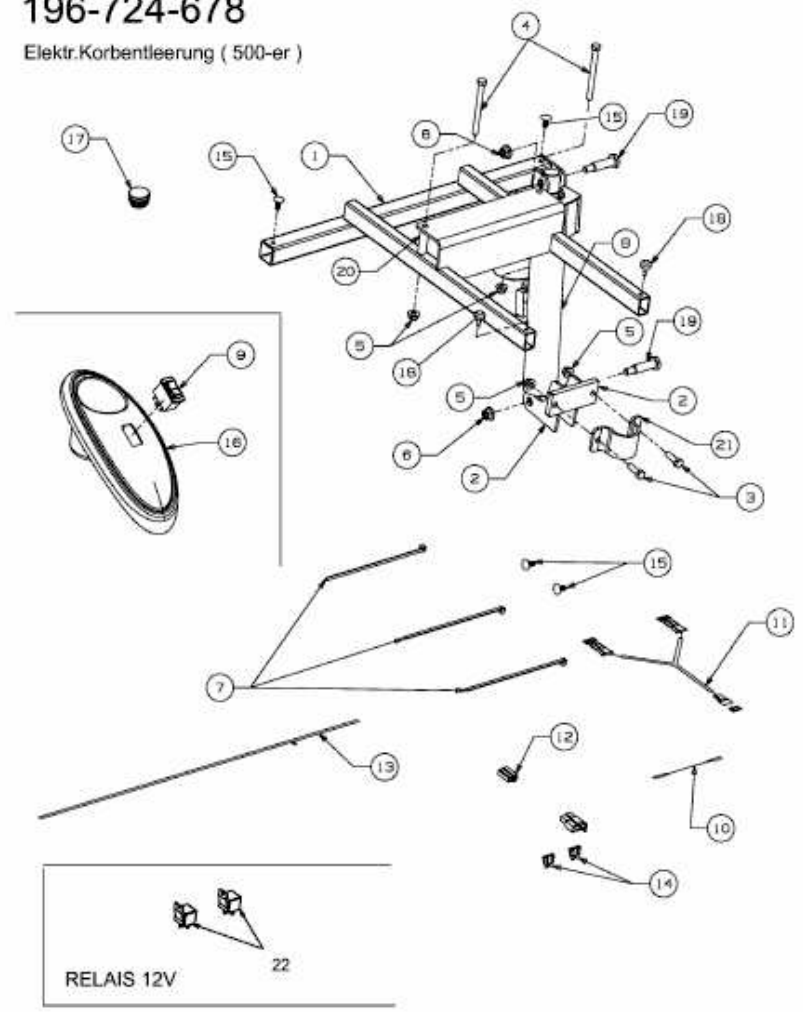

FÜR 500 SERIE MIT MÄHWERK N (41"/105CM) > 196-724-678 (2012) > GRUNDGERÄT

196-724-678

Elektr.Korbentleerung (500-er)

E4-02165A-01