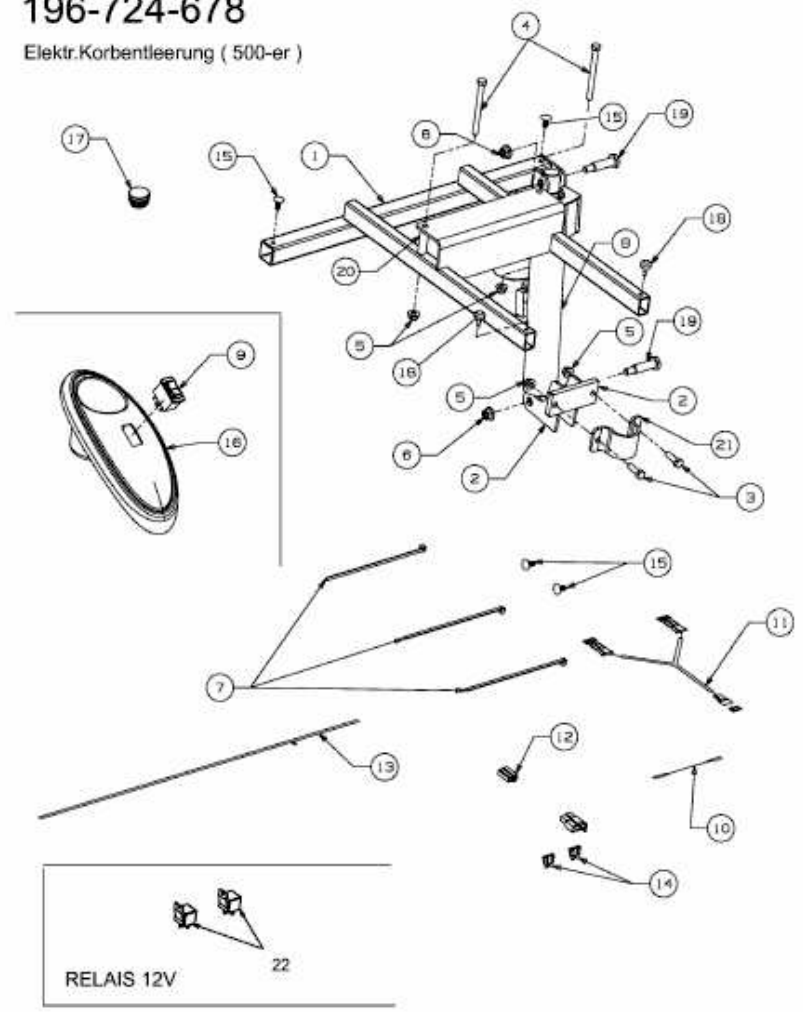

FÜR 500 SERIE MIT MÄHWERK N (41"/105CM) > 196-724-678 (2011) > GRUNDGERÄT

196-724-678

Elektr.Korbentleerung (500-er)

E4-02165A-01