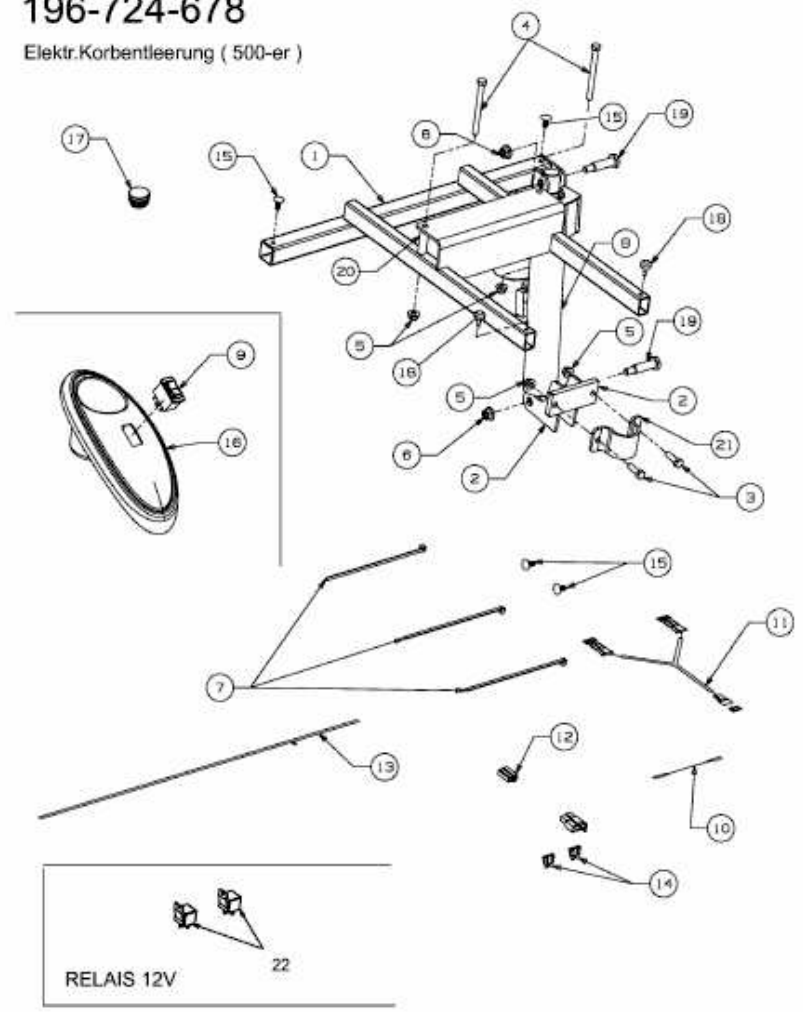

FÜR 500 SERIE MIT MÄHWERK N (41"/105CM) > 196-724-678 (2010) > GRUNDGERÄT

196-724-678

Elektr.Korbentleerung (500-er)

E4-02165A-01