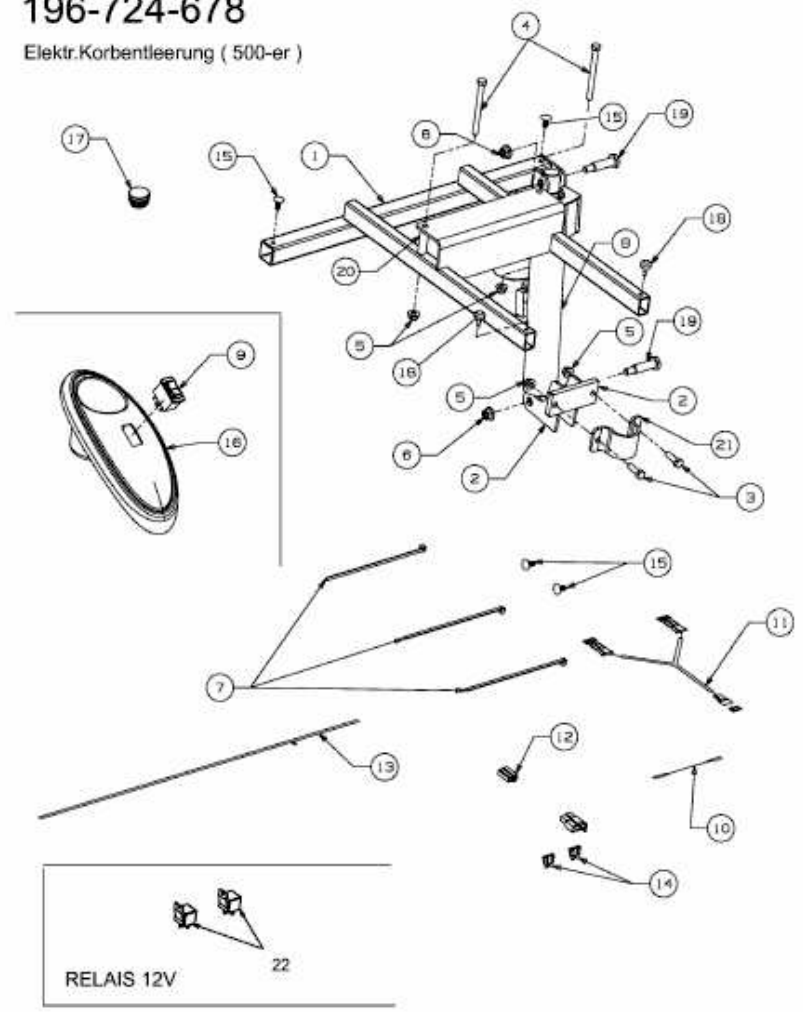

FÜR 500 SERIE MIT MÄHWERK N (41"/105CM) > 196-724-678 (2009) > GRUNDGERÄT

196-724-678

Elektr.Korbentleerung (500-er)

E4-02165A-01