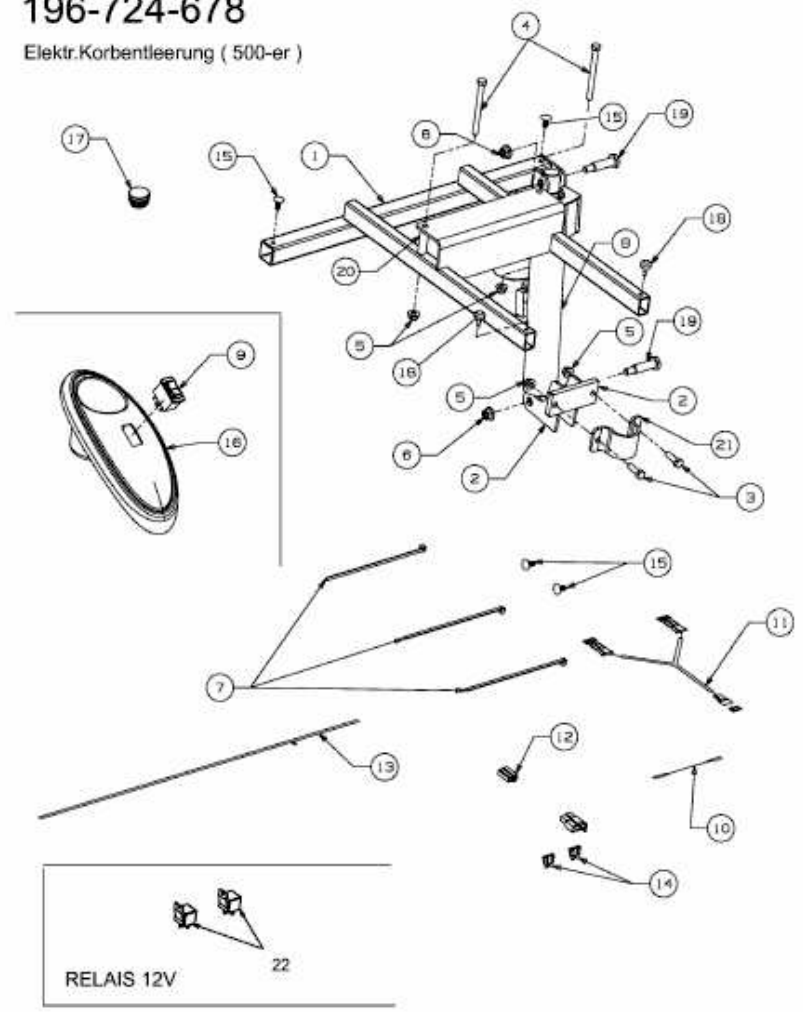

FÜR 500 SERIE MIT MÄHWERK N (41"/105CM) > 196-724-678 (2008) > GRUNDGERÄT

196-724-678

Elektr.Korbentleerung (500-er)

E4-02165A-01