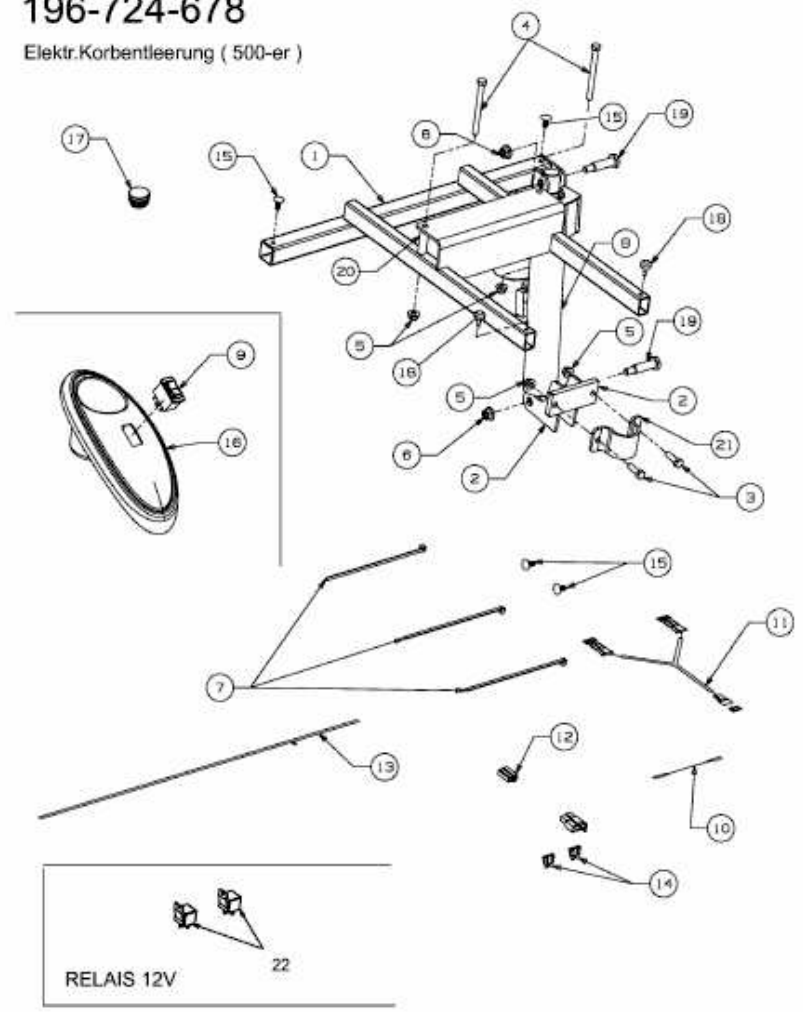

FÜR 500 SERIE MIT MÄHWERK N (41"/105CM) > 196-724-678 (2007) > GRUNDGERÄT

### 196-724-678

Elektr.Korbentleerung ( 500-er )

E4-02165A-01