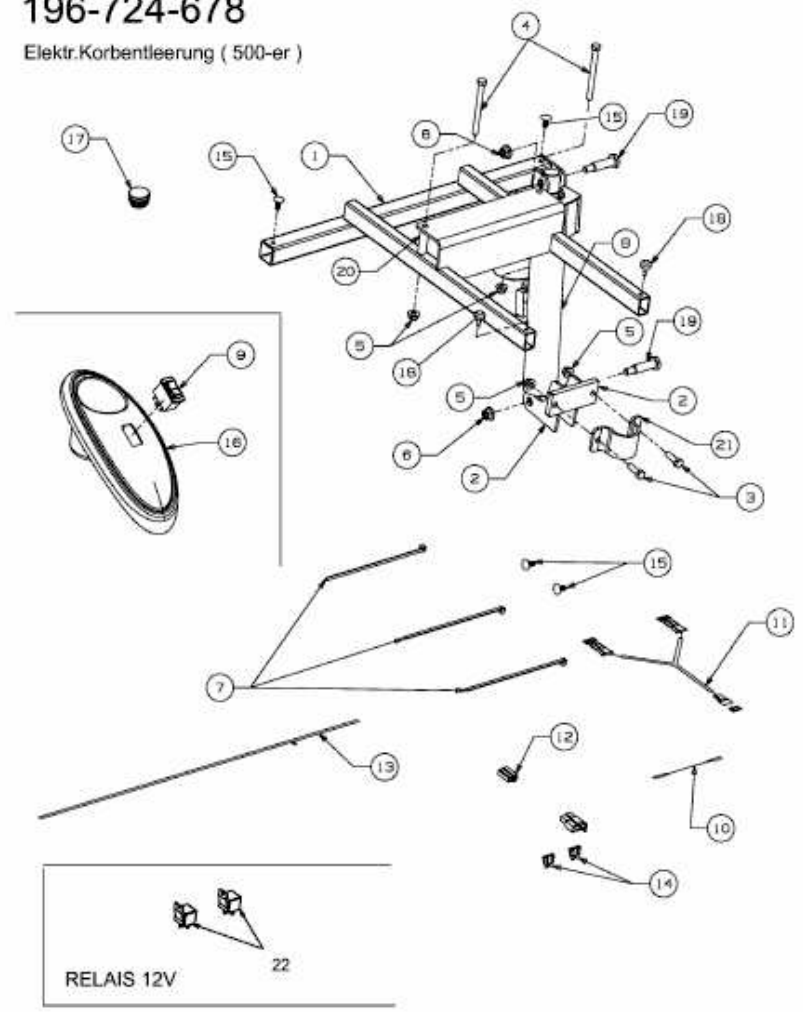

FÜR 500 SERIE MIT MÄHWERK N (41"/105CM) > 196-724-678 (2006) > GRUNDGERÄT

196-724-678

Elektr.Korbentleerung (500-er)

E4-02165A-01