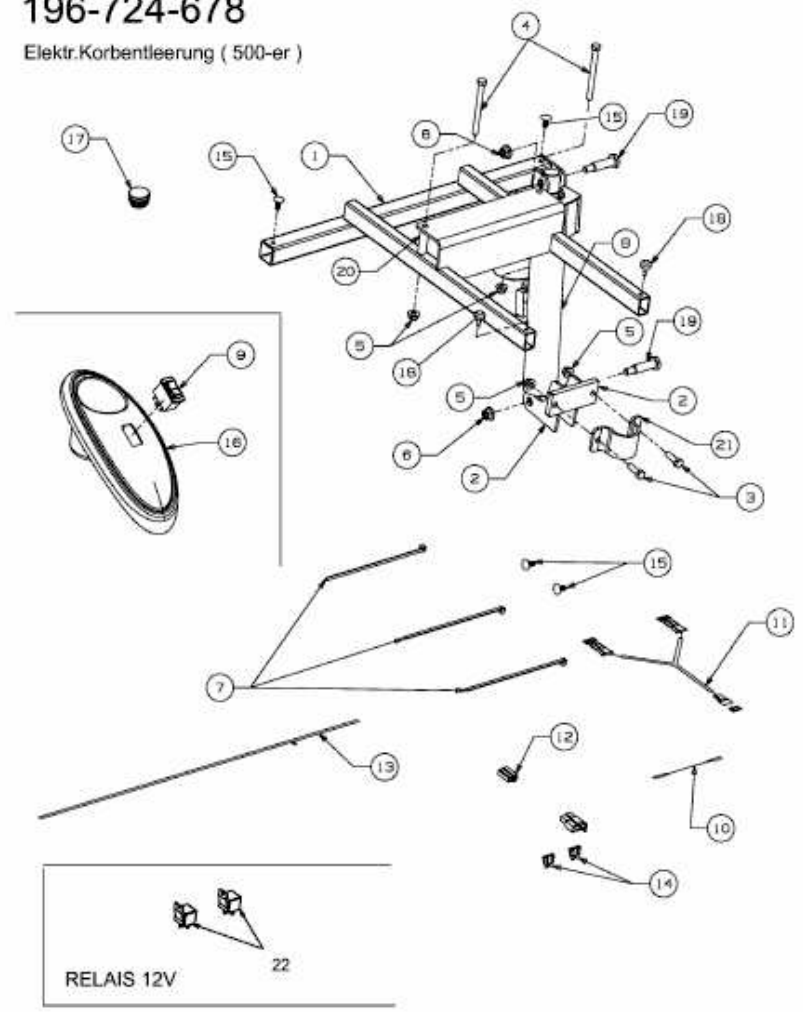

FÜR 500 SERIE MIT MÄHWERK N (41"/105CM) > 196-724-678 (2005) > GRUNDGERÄT

196-724-678

Elektr.Korbentleerung (500-er)

E4-02165A-01